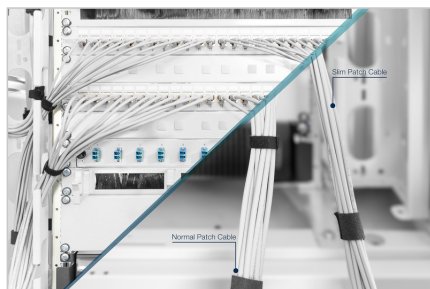

More images:

Safety notes

- Pak bij het aansluiten en loskoppelen van de kabel alleen de stekker vast en trek niet rechtstreeks aan de kabel.
- Kabels mogen niet te veel geknikt of gebogen worden, omdat dit de binnenste draden kan beschadigen en tot storingen kan leiden.
- Zorg ervoor dat de kabels niet onder spanning staan, omdat dit de isolatie en de draden in de kabel kan beschadigen.
- Zorg ervoor dat kabels niet op plaatsen worden gelegd waar ze gemakkelijk mechanisch beschadigd kunnen worden.
- Kabels mogen niet worden gebruikt in omgevingen met extreem hoge of zeer lage temperaturen. Let op de productinformatie over de maximale bedrijfstemperatuur van de kabel.
- Controleer kabels regelmatig op zichtbare schade zoals scheuren, knikken of tekenen van slijtage. Defecte kabels moeten onmiddellijk worden vervangen om storingen, kortsluiting of zelfs elektrische schokken te voorkomen.

EU responsible person

EU based economic operator ensuring the product complies with the required regulations.

ASSMANN Electronic GmbH
Auf dem Schüffel 3
Lüdenscheid, Germany
<https://www.assmann.com>
info@assmann.com