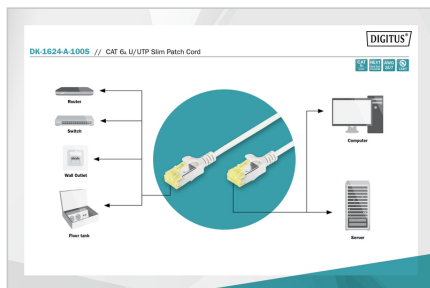

More images:

Safety notes

- Pak bij het aansluiten en loskoppelen van de kabel alleen de stekker vast en trek niet rechtstreeks aan de kabel.
- Kabels mogen niet te veel geknikt of gebogen worden, omdat dit de binnenste draden kan beschadigen en tot storingen kan leiden.
- Zorg ervoor dat de kabels niet onder spanning staan, omdat dit de isolatie en de draden in de kabel kan beschadigen.
- Zorg ervoor dat kabels niet op plaatsen worden gelegd waar ze gemakkelijk mechanisch beschadigd kunnen worden.
- Kabels mogen niet worden gebruikt in omgevingen met extreem hoge of zeer lage temperaturen. Let op de productinformatie over de maximale bedrijfstemperatuur van de kabel.
- Controleer kabels regelmatig op zichtbare schade zoals scheuren, knikken of tekenen van slijtage. Defecte kabels moeten onmiddellijk worden vervangen om storingen, kortsluiting of zelfs elektrische schokken te voorkomen.

EU responsible person

EU based economic operator ensuring the product complies with the required regulations.

ASSMANN Electronic GmbH
Auf dem Schüffel 3
Lüdenscheid, Germany
<https://www.assmann.com>
info@assmann.com