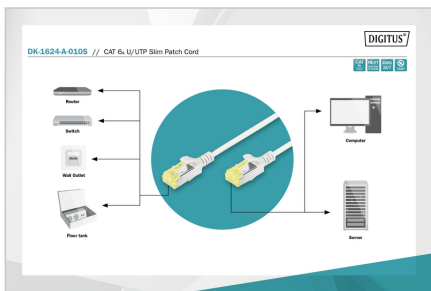

More images:

Safety notes

- Quando si collega e scollega il cavo, afferrare solo la spina e non tirare direttamente il cavo.
- I cavi non devono essere attorcigliati in modo brusco o piegati ad angolo retto, poiché ciò può danneggiare i fili interni e causare guasti.
- Assicurarsi che i cavi non siano sottoposti a carichi di trazione, che possono danneggiare l'isolamento e i fili all'interno del cavo.
- Assicurarsi che i cavi non vengano posati in aree in cui possono essere facilmente danneggiati meccanicamente.
- I cavi non devono essere utilizzati in ambienti con temperature estremamente elevate o molto basse. Prestare attenzione alle informazioni sul prodotto relative alla temperatura massima di esercizio del cavo.
- Controllare regolarmente che i cavi non presentino danni visibili, come crepe, pieghe o segni di usura. I cavi difettosi devono essere sostituiti immediatamente per evitare guasti, cortocircuiti o addirittura scosse elettriche.

EU responsible person

EU based economic operator ensuring the product complies with the required regulations.

ASSMANN Electronic GmbH
Auf dem Schüffel 3
Lüdenscheid, Germany
<https://www.assmann.com>
info@assmann.com