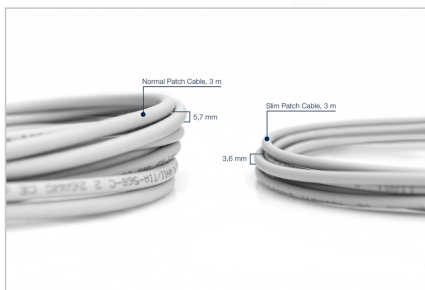

More images:

Safety notes

- Quando si collega e scollega il cavo, afferrare solo la spina e non tirare direttamente il cavo.
- I cavi non devono essere attorcigliati in modo brusco o piegati ad angolo retto, poiché ciò può danneggiare i fili interni e causare guasti.
- Assicurarsi che i cavi non siano sottoposti a carichi di trazione, che possono danneggiare l'isolamento e i fili all'interno del cavo.
- Assicurarsi che i cavi non vengano posati in aree in cui possono essere facilmente danneggiati meccanicamente.
- I cavi non devono essere utilizzati in ambienti con temperature estremamente elevate o molto basse. Prestare attenzione alle informazioni sul prodotto relative alla temperatura massima di esercizio del cavo.
- Controllare regolarmente che i cavi non presentino danni visibili, come crepe, pieghe o segni di usura. I cavi difettosi devono essere sostituiti immediatamente per evitare guasti, cortocircuiti o addirittura scosse elettriche.

EU responsible person

EU based economic operator ensuring the product complies with the required regulations.

ASSMANN Electronic GmbH
Auf dem Schüffel 3
Lüdenscheid, Germany
<https://www.assmann.com>
info@assmann.com