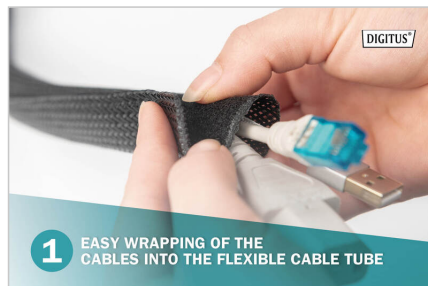

More images: