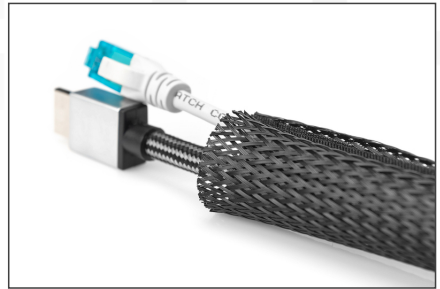

EU responsible person

EU based economic operator ensuring the product complies with the required regulations.

ASSMANN Electronic GmbH
Auf dem Schüffel 3
Lüdenscheid, Germany
<https://www.assmann.com>
info@assmann.com