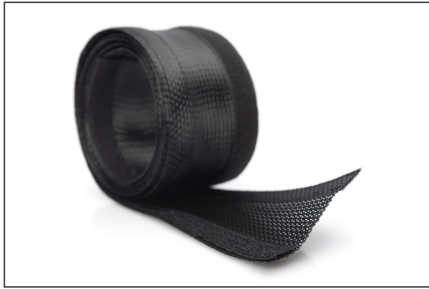

EU responsible person

EU based economic operator ensuring the product complies with the required regulations.

ASSMANN Electronic GmbH
Auf dem Schüffel 3
Lüdenscheid, Germany
<https://www.assmann.com>
info@assmann.com