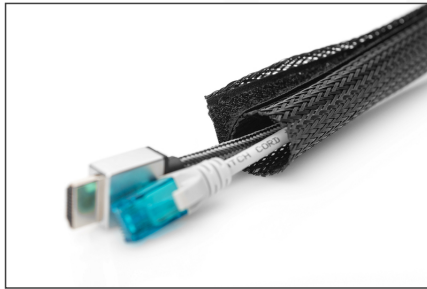

EU responsible person

EU based economic operator ensuring the product complies with the required regulations.

ASSMANN Electronic GmbH
Auf dem Schüffel 3
Lüdenscheid, Germany
<https://www.assmann.com>
info@assmann.com