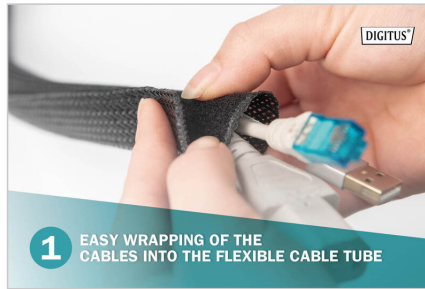

More images:

EU responsible person

EU based economic operator ensuring the product complies with the required regulations.

ASSMANN Electronic GmbH
Auf dem Schüffel 3
Lüdenscheid, Germany
<https://www.assmann.com>
info@assmann.com