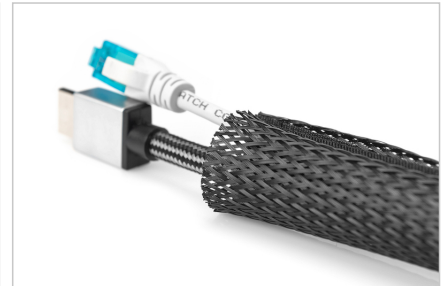

More images:

EU responsible person

EU based economic operator ensuring the product complies with the required regulations.

ASSMANN Electronic GmbH
Auf dem Schüffel 3
Lüdenscheid, Germany
<https://www.assmann.com>
info@assmann.com