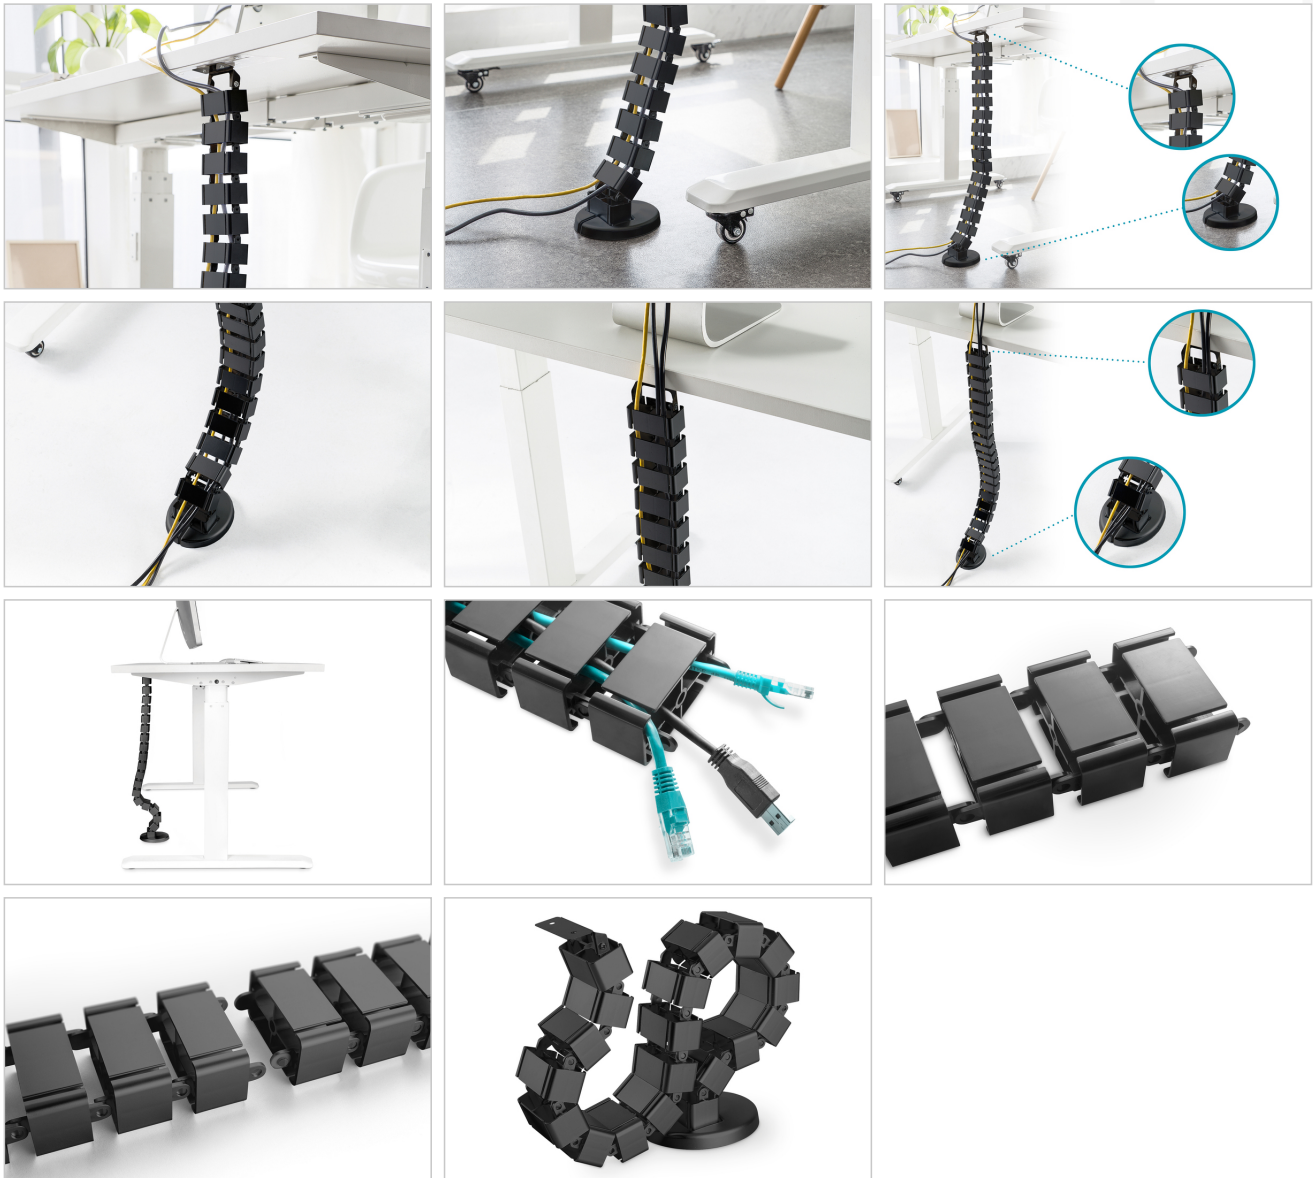

DIGITUS® Ayarlanabilir uzunluğa sahip esnek kablo hattı

DA-90505

EAN 4016032463313

Kablo düzenleyici spiral, siyah renk Uzunluk: 1,3 m

DIGITUS® esnek kablo hattı sadece yüksekliği ayarlanabilen masalar için ideal çözüm değildir. Parçalar tek başına istenildiği zaman çıkarılabilir veya takılabilir, böylece boyu maksimum masa yüksekliğine göre ayarlayabilirsiniz. Yüksekliği ayarlanabilen bir masanın alçaltılması sırasında, ağırlaştırılan metal ayaklar kablo hattını zemin üzerinde sabit tutarken, kablo hattı takılmadan veya kablo karmaşasına neden olmadan düzgünce açılır. Kablonun masaya sabitlenmesini, kablo spiralinin üst ucunda bulunan açma sağılar. Toplam masa yüksekliği 130 cm'ye kadar ayarlanabilir. Kablo hattı içerisinde her tipte kabloyu düzenli ve temiz bir şekilde döşemek için 4 ayrı kanal bulunur. Her modül kolay kablo girişi ve çıkışı için esnek bir açıklığa sahiptir. Çalışma masanızın altına düzen getirin!

4 kablo kanalıyla ayrı ayrı ayarlanabilen uzunluk - yüksekliği ayarlanabilen masalar için tasarlanmıştır

- Malzeme: Plastik (ABS), metal
- Her biri ayrı olarak çıkarılabilen 28 modüler parça
- Kablo hattının toplam çapı: 6,6 cm (çapraz)
- 4 ayrı kılavuzun her birinin boyutları: 3,1 x 1,5 cm
- Boyutlar: U 130 x G 6,7 x D 3,5 cm
- Ağırlık: 760 g
- Renk: Siyah

Attributes

- Stil: Kablo kanalı

Package contents

- Ayarlanabilir uzunluğa sahip esnek kablo hattı

Logistics						
	Number (pcs)	Weight (kg)	Depth (cm)	Width (cm)	Height (cm)	cm³
Packaging Unit Carton	15	15.50	38.00	52.00	48.00	94,848.00
Packaging Unit Inside	1	1.03	0.00	0.00	0.00	0.00
Packaging Unit Single	1	1.03	9.00	12.00	50.00	5,400.00
Net single without Packaging	1	0.76	130.00	7.00	4.00	0.00

More images:

EU responsible person

EU based economic operator ensuring the product complies with the required regulations.

ASSMANN Electronic GmbH
Auf dem Schüffel 3
Lüdenscheid, Germany
<https://www.assmann.com>
info@assmann.com