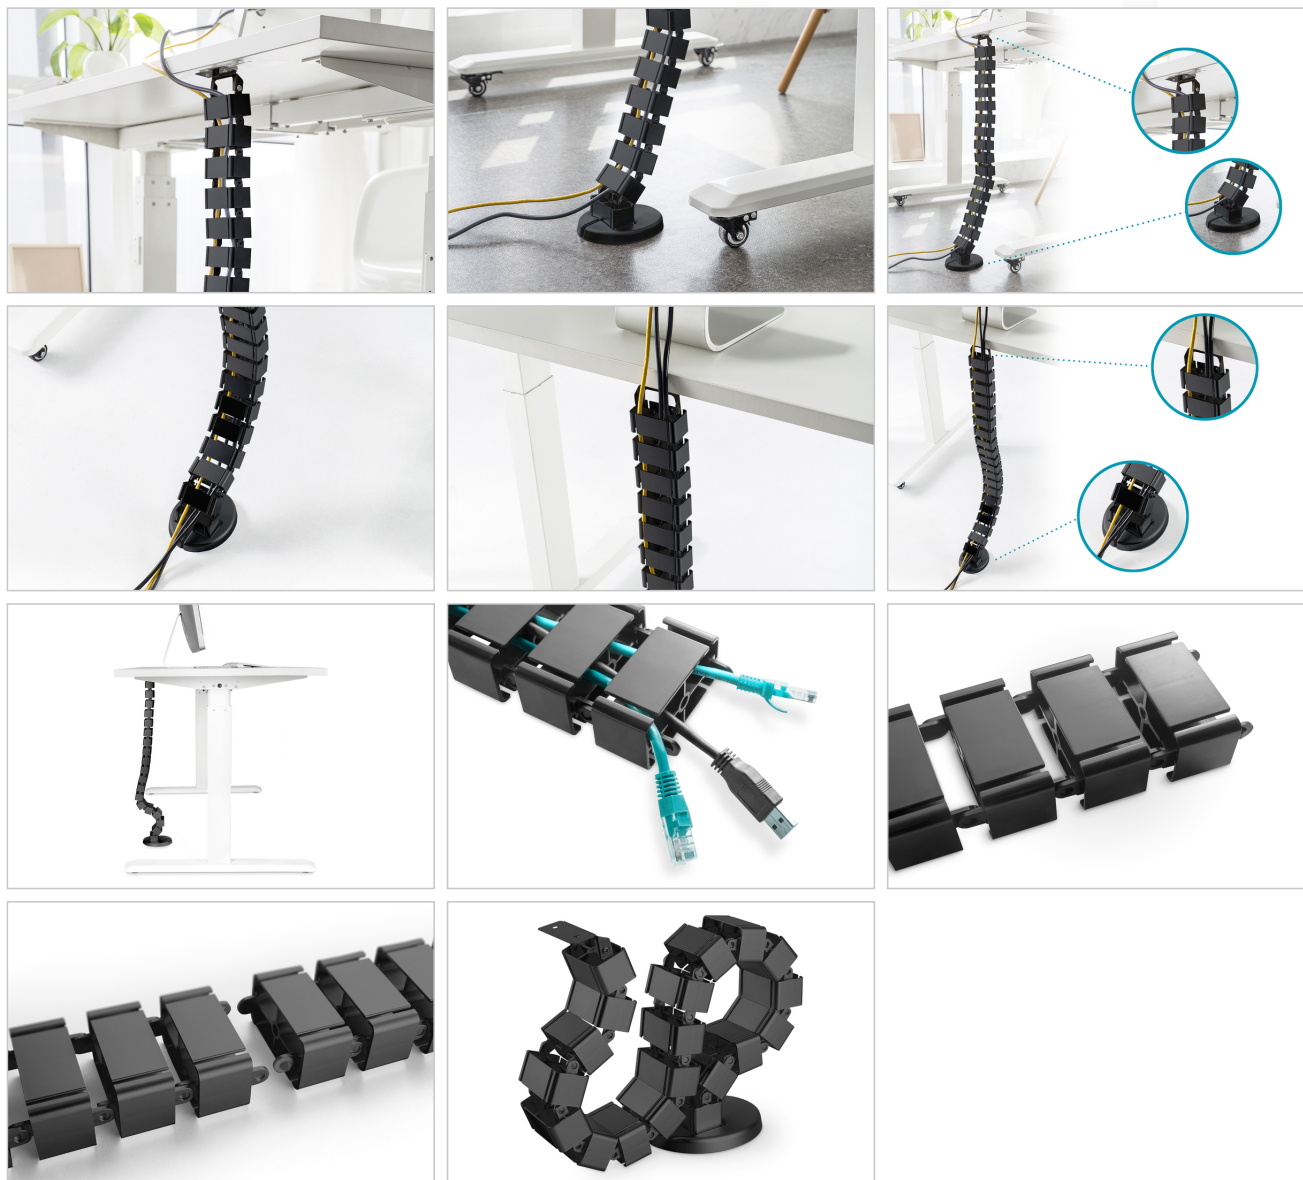

DIGITUS® Passagem de cabos flexível com comprimento personalizável

DA-90505

EAN 4016032463313

Passagem de cabos flexível, cor: preto Comprimento: 1,3 m

A guia de cabos flexível da DIGITUS® é a solução ideal não só para mesas com altura regulável. Os elos individuais podem ser removidos ou adicionados conforme necessário, permitindo-lhe personalizar o comprimento de acordo com a altura máxima da mesa. Ao baixar uma mesa de altura ajustável, a guia de cabos dobra-se de forma limpa, sem ficar emaranhada ou causar confusão de cabos, enquanto a base metálica ponderada mantém a guia de cabos estável no chão. É fixada à mesa através do suporte situado na extremidade superior do cabo. Pode atingir uma altura máxima de mesa de 130 cm. Existem 4 canais separados dentro do guia-cabos para uma passagem de cabos limpa e arrumada de todos os tipos. Cada módulo tem uma abertura flexível para facilitar a entrada e saída dos cabos. Crie ordem debaixo da sua secretária!

Comprimento personalizável com 4 condutas de cabos - adequado para mesas de altura regulável

- Material: Plástico (ABS), metal
- 28 elos modulares, amovíveis individualmente
- Diâmetro total da guia do cabo: 6,6 cm (transversal)
- Dimensões das 4 guias individuais: 3,1 x 1,5 cm cada
- Dimensões: C 130 x L 6,7 x P 3,5 cm
- Peso: 760 g
- Cor: preto

Attributes

- Style: Cable routing

Package contents

- Passagem de cabos flexível com comprimento personalizável

Logistics						
	Number (pcs)	Weight (kg)	Depth (cm)	Width (cm)	Height (cm)	cm³
Packaging Unit Carton	15	15.50	38.00	52.00	48.00	94,848.00
Packaging Unit Inside	1	1.03	0.00	0.00	0.00	0.00
Packaging Unit Single	1	1.03	9.00	12.00	50.00	5,400.00
Net single without Packaging	1	0.76	130.00	7.00	4.00	0.00

More images:

EU responsible person

EU based economic operator ensuring the product complies with the required regulations.

ASSMANN Electronic GmbH
Auf dem Schüffel 3
Lüdenscheid, Germany
<https://www.assmann.com>
info@assmann.com