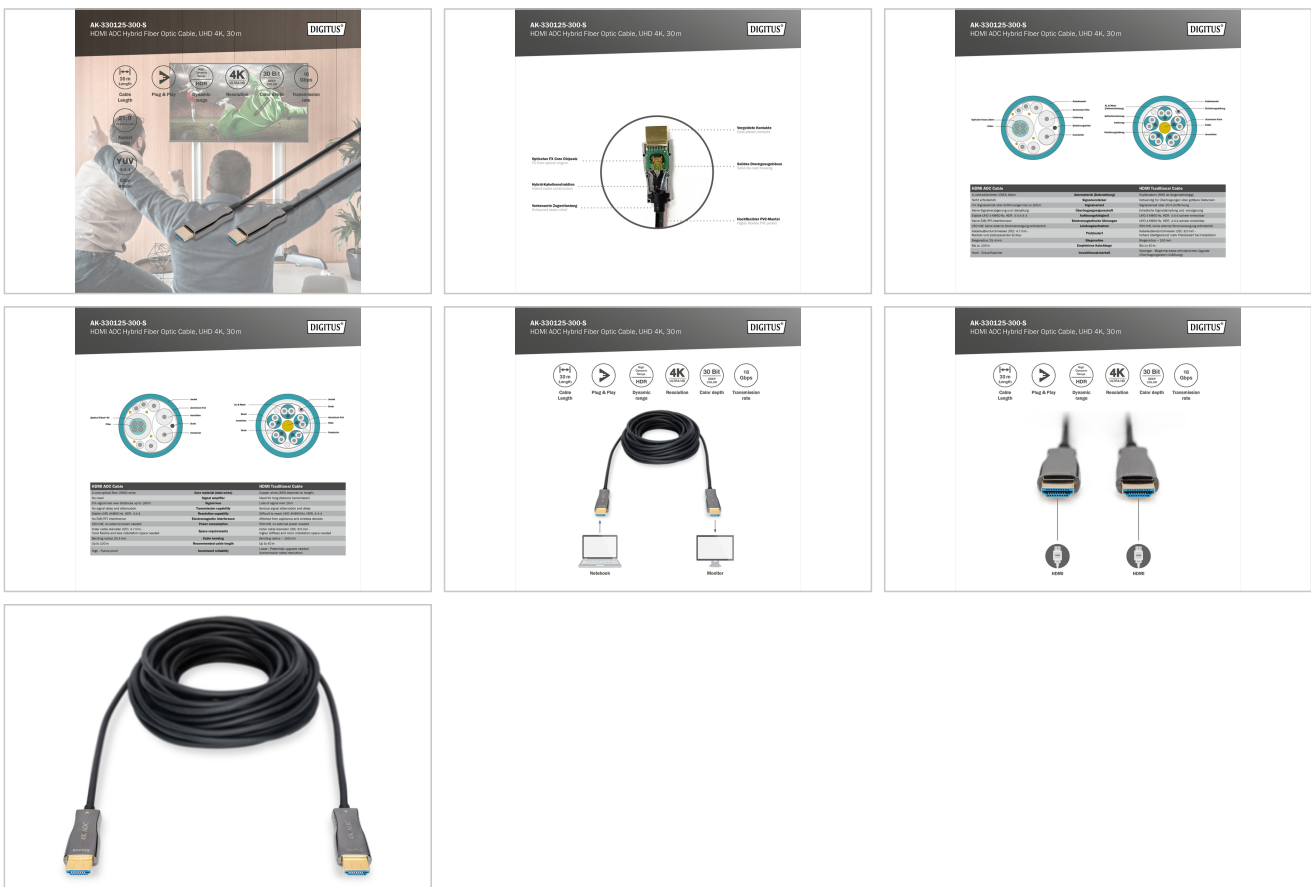

Logistics						
	Number (pcs)	Weight (kg)	Depth (cm)	Width (cm)	Height (cm)	cm³
Packaging Unit Carton	16	16.00	45.00	34.00	28.00	42,840.00
Packaging Unit Inside	1	1.00	16.00	16.00	7.50	1,920.00
Packaging Unit Single	1	1.00	16.00	16.00	7.50	1,920.00
Net single without Packaging	1	0.93	1.00	9.00	5.80	0.00

More images:

Safety notes

- Pak bij het aansluiten en loskoppelen van de kabel alleen de stekker vast en trek niet rechtstreeks aan de kabel.
- Kabels mogen niet te veel geknikt of gebogen worden, omdat dit de binnenste draden kan beschadigen en tot storingen kan leiden.
- Zorg ervoor dat de kabels niet onder spanning staan, omdat dit de isolatie en de draden in de kabel kan beschadigen.
- Zorg ervoor dat kabels niet op plaatsen worden gelegd waar ze gemakkelijk mechanisch beschadigd kunnen worden.
- Kabels mogen niet worden gebruikt in omgevingen met extreem hoge of zeer lage temperaturen. Let op de productinformatie over de maximale bedrijfstemperatuur van de kabel.
- Controleer kabels regelmatig op zichtbare schade zoals scheuren, knikken of tekenen van slijtage. Defecte kabels moeten onmiddellijk worden vervangen om storingen, kortsluiting of zelfs elektrische schokken te voorkomen.