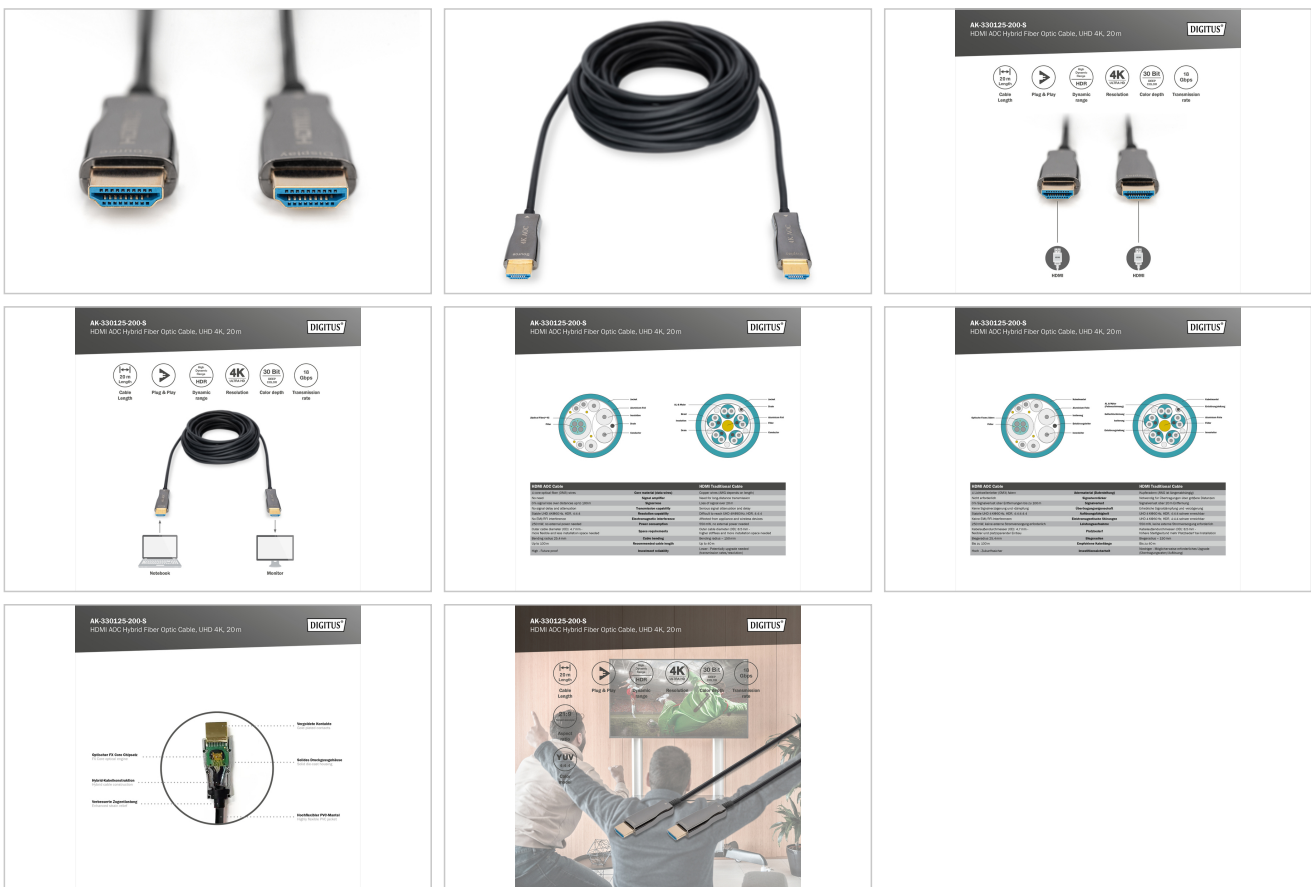

Logistics						
	Number (pcs)	Weight (kg)	Depth (cm)	Width (cm)	Height (cm)	cm³
Packaging Unit Carton	16	9.50	45.00	34.00	30.00	45,900.00
Packaging Unit Inside	1	0.59	16.00	16.00	7.50	1,920.00
Packaging Unit Single	1	0.59	16.00	16.00	7.50	1,920.00
Net single without Packaging	1	0.45	1.00	9.00	5.80	0.00

More images:

Safety notes

- Pak bij het aansluiten en loskoppelen van de kabel alleen de stekker vast en trek niet rechtstreeks aan de kabel.
- Kabels mogen niet te veel geknikt of gebogen worden, omdat dit de binnenste draden kan beschadigen en tot storingen kan leiden.
- Zorg ervoor dat de kabels niet onder spanning staan, omdat dit de isolatie en de draden in de kabel kan beschadigen.
- Zorg ervoor dat kabels niet op plaatsen worden gelegd waar ze gemakkelijk mechanisch beschadigd kunnen worden.
- Kabels mogen niet worden gebruikt in omgevingen met extreem hoge of zeer lage temperaturen. Let op de productinformatie over de maximale bedrijfstemperatuur van de kabel.
- Controleer kabels regelmatig op zichtbare schade zoals scheuren, knikken of tekenen van slijtage. Defecte kabels moeten onmiddellijk worden vervangen om storingen, kortsluiting of zelfs elektrische schokken te voorkomen.