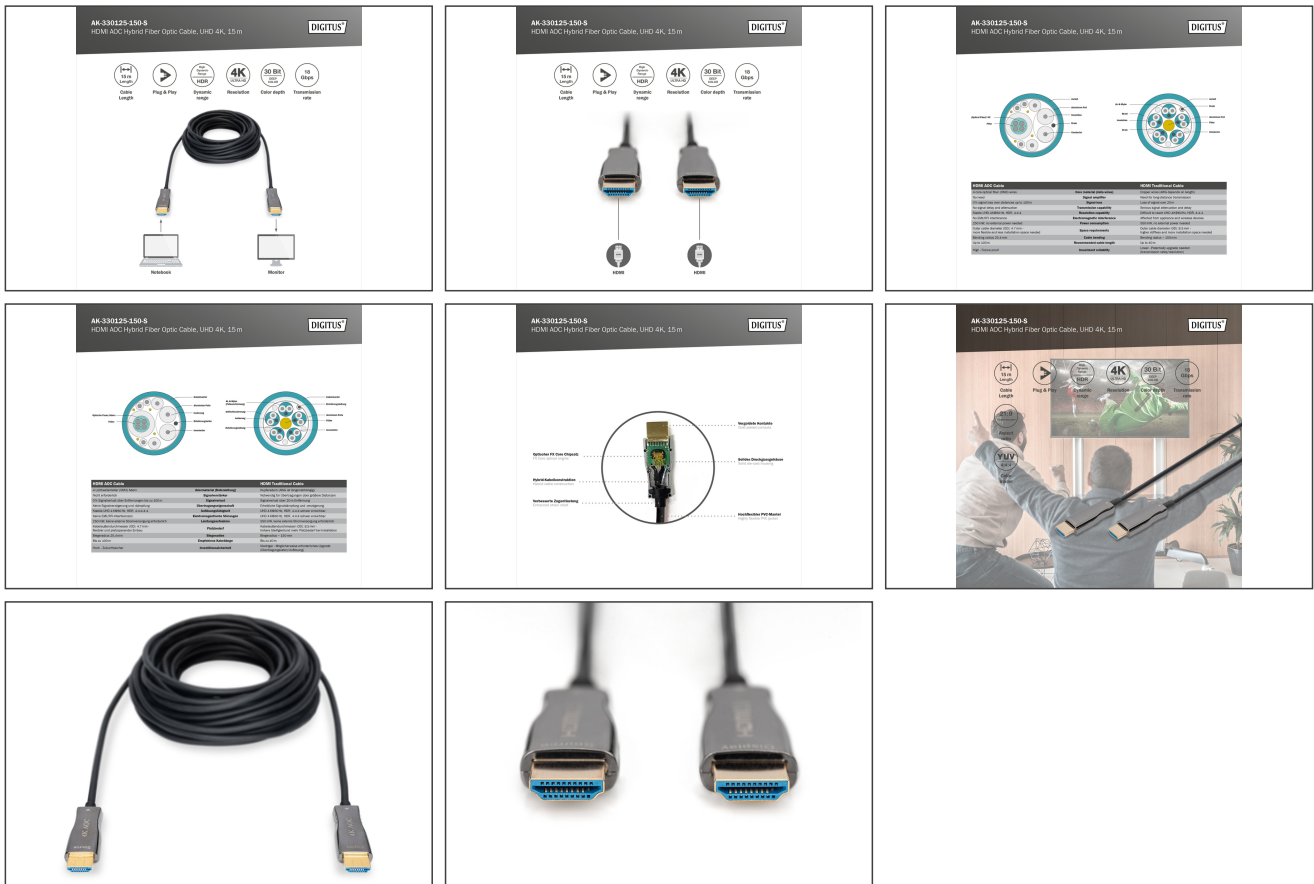

More images:

Safety notes

- Pak bij het aansluiten en loskoppelen van de kabel alleen de stekker vast en trek niet rechtstreeks aan de kabel.
- Kabels mogen niet te veel geknikt of gebogen worden, omdat dit de binnenste draden kan beschadigen en tot storingen kan leiden.
- Zorg ervoor dat de kabels niet onder spanning staan, omdat dit de isolatie en de draden in de kabel kan beschadigen.
- Zorg ervoor dat kabels niet op plaatsen worden gelegd waar ze gemakkelijk mechanisch beschadigd kunnen worden.
- Kabels mogen niet worden gebruikt in omgevingen met extreem hoge of zeer lage temperaturen. Let op de productinformatie over de maximale bedrijfstemperatuur van de kabel.
- Controleer kabels regelmatig op zichtbare schade zoals scheuren, knikken of tekenen van slijtage. Defecte kabels moeten onmiddellijk worden vervangen om storingen, kortsluiting of zelfs elektrische schokken te voorkomen.

EU responsible person

EU based economic operator ensuring the product complies with the required regulations.

ASSMANN Electronic GmbH
Auf dem Schüffel 3
Lüdenscheid, Germany
<https://www.assmann.com>
info@assmann.com