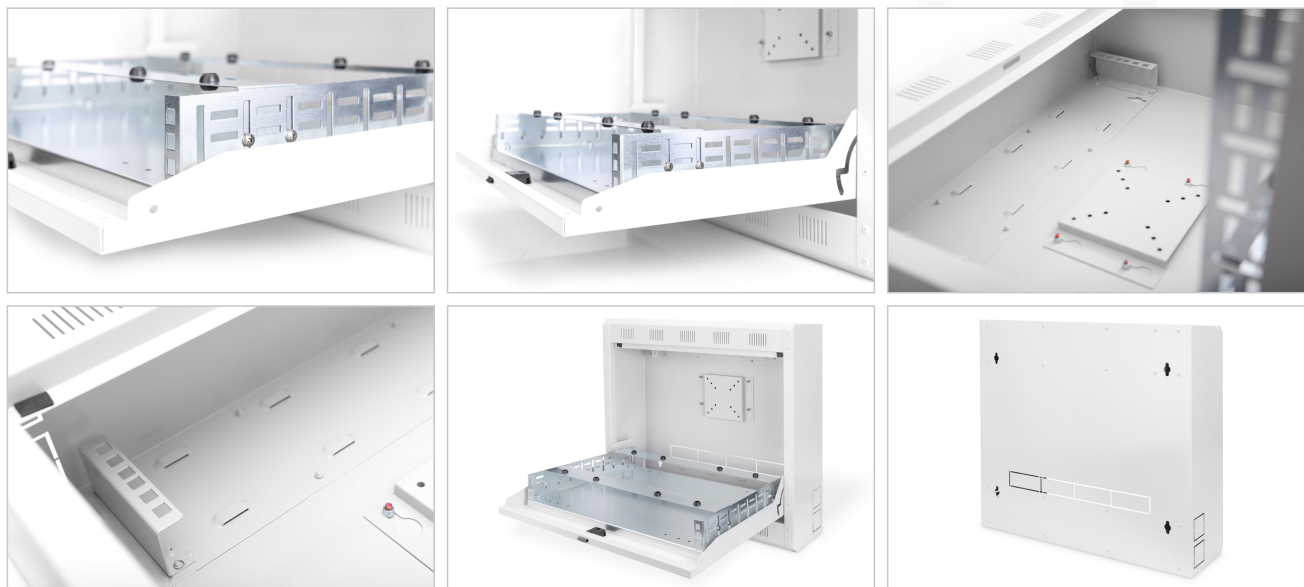

More images:

Safety notes

- Lees de volledige handleiding voordat u begint met de montage en installatie. Neem contact op met uw plaatselijke dealer als u vragen hebt over de instructies of waarschuwingen.
- LET OP: Gebruik met producten die het toegestane gewicht overschrijden, kan leiden tot schade of mogelijk letsel.
- De beugels moeten worden gemonteerd volgens de installatie-instructies. Onjuiste installatie kan leiden tot schade of letsel.
- Gebruik veiligheidsuitrusting en geschikt gereedschap. Het product mag alleen door specialisten worden geïnstalleerd.
- De dragende oppervlakken moeten het volledige gewicht van de toestellen en alle bijkomende onderdelen veilig kunnen dragen.
- Gebruik alleen de bijgeleverde installatieschroeven en draai ze niet te strak aan.
- Dit product bevat kleine onderdelen die bij inslikken verstikkingsgevaar kunnen veroorzaken. Houd deze onderdelen uit de buurt van kinderen.
- Gebruik dit product alleen binnenshuis. Gebruik van het product buitenshuis kan leiden tot letsel en schade.
- BELANGRIJK: Vergelijk voor de installatie alle ontvangen onderdelen met de onderdelenlijst. Als er onderdelen beschadigd zijn of ontbreken, vraag dan uw plaatselijke dealer om vervangende onderdelen.

EU responsible person

EU based economic operator ensuring the product complies with the required regulations.

ASSMANN Electronic GmbH
Auf dem Schüffel 3
Lüdenscheid, Germany
<https://www.assmann.com>
info@assmann.com