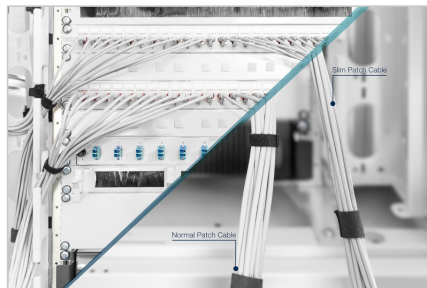

More images:

Safety notes

- When plugging and unplugging the cable, only grasp the plug and do not pull directly on the cable.
- Cables must not be kinked sharply or bent at tight angles, as this can damage the inner wires and lead to failures.
- Make sure that the cables are not under tensile load, as this can damage the insulation and the wires inside the cable.
- Ensure that cables are not laid in areas where they can be easily damaged mechanically.
- Cables should not be used in environments with extremely high or very low temperatures. Observe the product information on the maximum operating temperature of the cable
- Check cables regularly for visible damage such as cracks, kinks or signs of wear. Defective cables should be replaced immediately to avoid failures, short circuits or even electric shocks.

EU responsible person

EU based economic operator ensuring the product complies with the required regulations.

ASSMANN Electronic GmbH
Auf dem Schüffel 3
Lüdenscheid, Germany
<https://www.assmann.com>
info@assmann.com