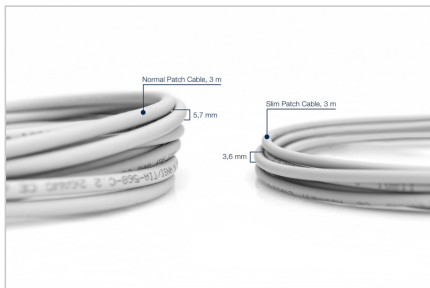

More images:

Safety notes

- When plugging and unplugging the cable, only grasp the plug and do not pull directly on the cable.
- Cables must not be kinked sharply or bent at tight angles, as this can damage the inner wires and lead to failures.
- Make sure that the cables are not under tensile load, as this can damage the insulation and the wires inside the cable.
- Ensure that cables are not laid in areas where they can be easily damaged mechanically.
- Cables should not be used in environments with extremely high or very low temperatures. Observe the product information on the maximum operating temperature of the cable
- Check cables regularly for visible damage such as cracks, kinks or signs of wear. Defective cables should be replaced immediately to avoid failures, short circuits or even electric shocks.

EU responsible person

EU based economic operator ensuring the product complies with the required regulations.

ASSMANN Electronic GmbH
Auf dem Schüffel 3
Lüdenscheid, Germany
<https://www.assmann.com>
info@assmann.com