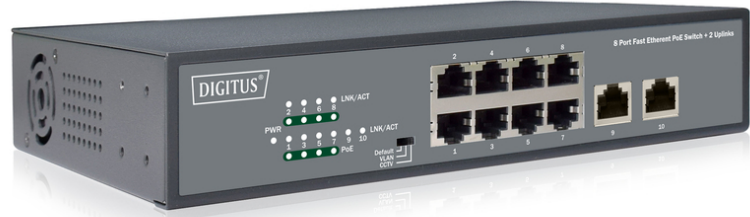

DIGITUS® 8 portlu Fast Ethernet PoE ađ anahtarı, masaüstü, yönetilmeyen, 2 yukarı bağlantı portu RJ45, 120 W, af/at

DN-95323-1

EAN 4016032457862

Hızlı Ethernet PoE anahtarı 8 bağlantı noktalı PoE + 2 bağlantı noktalı yukarı bağlantı, 120W PoE bütçesi

Hızlı Ethernet PoE anahtarı, 8 bağlantı noktalı PoE + 2 bağlantı noktalı yukarı bağlantı, 120W PoE bütçesi

Küçük ve orta ölçekli ağlara optimize edilmiş, uygun maliyetli ve hızlı entegrasyon için entegre Ethernet Üzerinden Güç (PoE) çözümüne sahip ađ anahtarı

- PoE destekli 8 bağlantı noktalı 10/100Base-TX
- 2 portlu Hızlı Ethernet yukarı bağlantı
- IEEE 802.3, IEEE802.3u, IEEE802.3q, IEEE802.3az, IEEE802.3x, IEEE802.3af, IEEE802.3at ađ standartlarıyla uyumludur
- VLAN veya kapsamlı modu etkinleştirmek için entegre DIP anahtarı ile
- 10Mbps iletim hızında 250 metreye kadar menzil için kapsamlı mod
- PoE güç çıkışı 55 V DC, port başına maks. 30 W
- PoE güç kaynağı modu A, PIN 1/2(+), 3/6(-)
- Engellemez, satır başı olmayan iletmeyi destekler
- Her portta geri basınç ve bant genişliği kontrolünü destekler
- Optimize edilmiş veri aktarımı için depola ve iletle teknolojisi
- Otomatik hız ve yarım/tam dubleks algılama/ayarlar
- Otomatik MDI / MDI-X işlevi
- 2 Gbps ile arka panel
- 8K'ya kadar MAC adresini destekler
- Entegre güç kaynağı ünitesi

- Maksimum 120 watt PoE gücü
- Maksimum çıkış gücü 125 watt
- Fansız çalışma

Attributes

- Bağlantı noktası sayısı: 8
- PoE Güç bütçesi: 120 W
- PoE standardı: IEEE802.3at (PoE+)
- Ethernet hızı: Hızlı Ethernet
- Endüstriyel kullanım: no
- Bağlantı noktası sayısı (Uplink): 2
- Dış mekâna uygun: no
- Kurulum tipi: 19 inç, Masaüstü
- PoE (Ethernet Üzerinden Güç): yes
- Uplink bağlantı noktası bağlantısı: RJ45/SFP
- Vandallığa karşı koruma: no
- VLAN: no
- Yönetilen: no