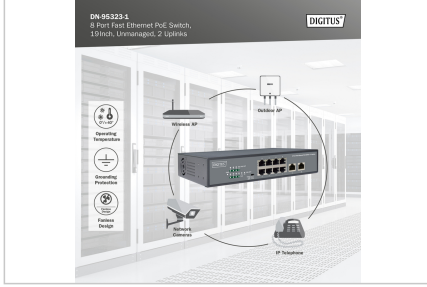

More images:

Safety notes

- Bu ürün sadece iç mekanlarda kullanılmak üzere tasarlanmıştır.
- Tüm talimatları okuyun ve cihaz üzerindeki tüm uyarılara ve talimatlara uyun.
- Bu cihazı dengersiz bir yüzeye (el arabası, sehpa, masa vb.) yerleştirmeyin.
- Bu cihazı su yakınında kullanmayın.
- Bu cihazı bir radyatörün yakınına veya üstüne yerleştirmeyin.
- Muhafaza, ısı dağıtımı ve havalandırma için açıklıklarla donatılmıştır. Çalışma sırasında aşırı ısınmayı önlemek için havalandırma açıklıkları engellenmemeli veya kapatılmamalıdır.
- Cihazı yumuşak bir yüzeye (örn. yatak, kanepe, battaniye, vb.) yerleştirmeyin. Bu havalandırmayı engelleyecektir.
- Yeterli havalandırma garanti edilmiyorsa, cihaz kapalı bir ortama monte edilmemelidir.
- Cihazın üzerine herhangi bir sıvı püskürtmeyin.
- Temizlemeden önce elektrik fişini çekin. Herhangi bir sıvı veya köpük temizleyici kullanmayın.
- Cihazı nemli bir bezle temizleyin.
- Cihazı, tip etiketindeki güç kaynağına göre bağlayın.
- Cihazın hasar görmesini önlemek için, tüm cihazların uygun şekilde topraklanması önemlidir.
- Şebeke kablosunun üzerine herhangi bir nesne koymayın ve takılma tehlikelerini önleyecek şekilde döşeyin.
- Sisteminizi ani, geçici ve düşük güçten korumak için bir aşırı gerilim koruyucu, bir regülatör veya bir kesintisiz güç kaynağı (UPS) kullanın.
- Sistem kablosunu ve şebeke kablosunu düzgün bir şekilde sabitleyin ve kabloya herhangi bir nesnenin basmadığından emin olun.
- Gövdedeki açıklıklardan cihazın içine herhangi bir nesne sokmayın. Yangına veya elektrik çarpmasına yol açabilecek kısa devre riski vardır.
- Cihazı kendiniz tamir etmeye çalışmayın. Her zaman yetkili bir müşteri hizmetleri merkezine başvurun.
- Aşağıdaki durumlardan biri meydana gelirse, cihazın fişini çekin ve onarım için yetkili bir servis merkezine gönderin
- Şebeke kablosu, güç kaynağı ünitesi veya güç kaynağı fişi hasarlı veya aşınmış;
- Cihazın içine sıvı girmiştir;
- Cihaz yağmura veya suya maruz kalmıştır;
- Cihaz düşürülmüş veya muhafazası hasar görmüştür;
- Cihazın işlevi açıkça değişmiştir;
- Cihaz, kullanım kılavuzunda açıklandığı gibi çalıştırılmaz.