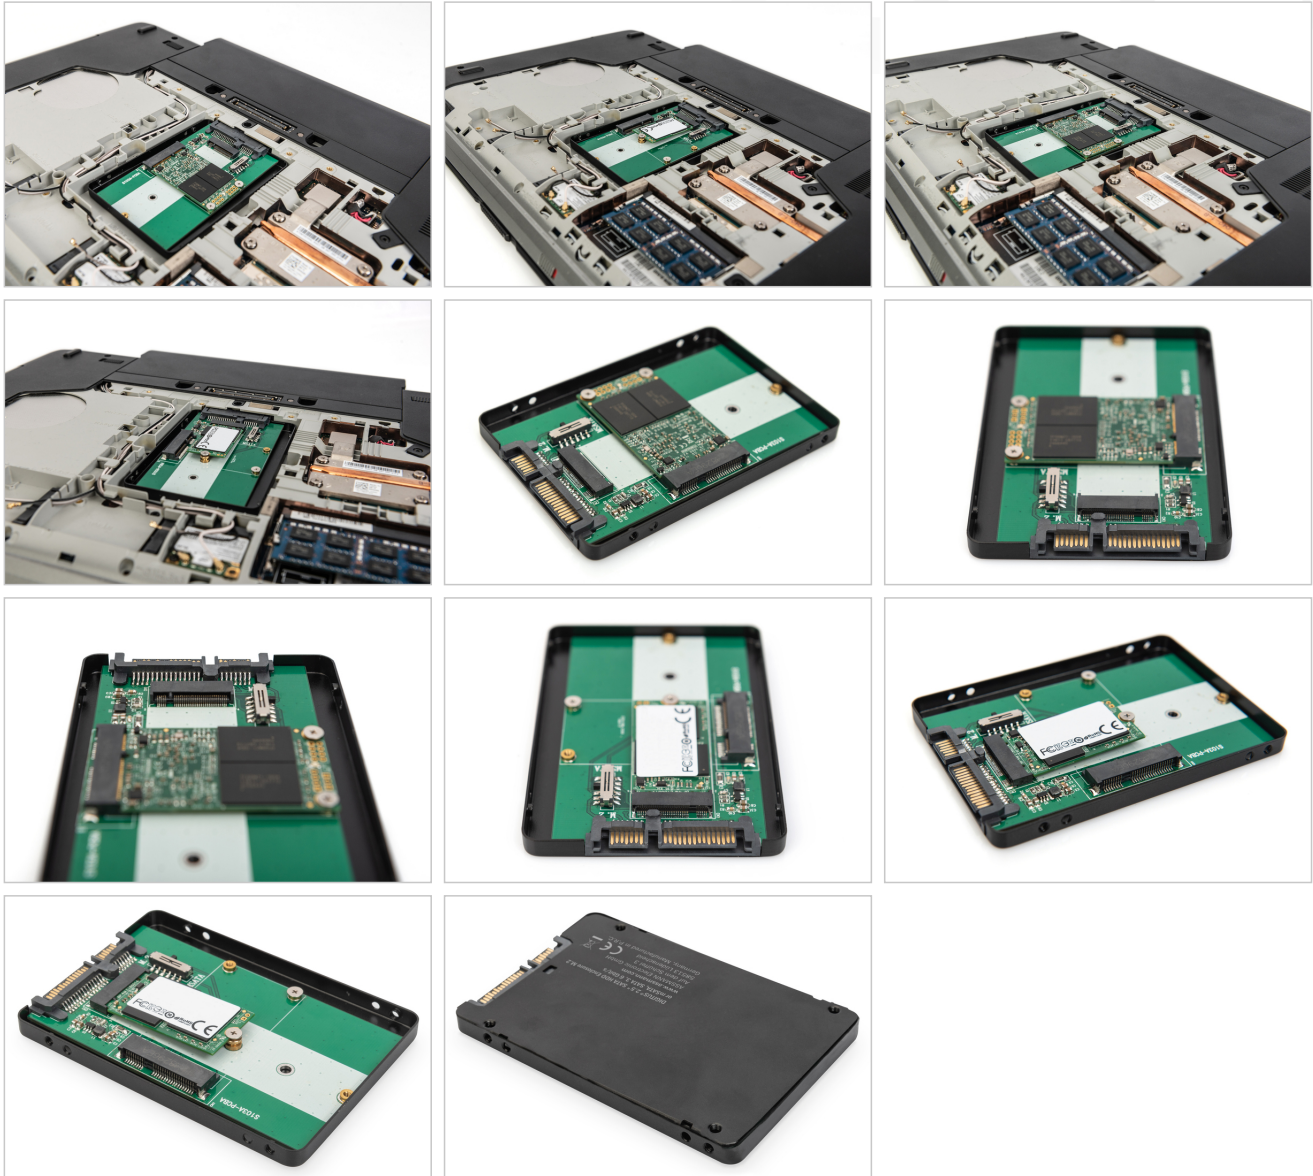

More images:

Safety notes

- Una sobrecarga puede provocar un sobrecalentamiento y dañar el aparato o los periféricos conectados.
- Si es necesario, utilice una fuente de alimentación externa para garantizar un rendimiento estable.
- Si se conectan dispositivos como discos duros externos o impresoras que requieren un alto consumo de energía, el dispositivo debe utilizarse con una fuente de alimentación externa. De lo contrario, el dispositivo podría sobrecargarse o podrían producirse problemas de funcionamiento.
- No exponga el aparato a la lluvia, humedad, vapores o líquidos.
- No introduzca ningún objeto en el aparato.
- No intente reparar el aparato ni abrir la carcasa sin autorización. Corre el riesgo de sufrir una descarga eléctrica.
- Asegure una ventilación adecuada para evitar daños por sobrecalentamiento.
- El polvo, la humedad, los vapores y los productos de limpieza o disolventes fuertes pueden dañar el aparato.
- Desconecte el aparato de la red eléctrica y de los dispositivos conectados antes de limpiarlo.
- Limpie el aparato con un paño sin polvo.

EU responsible person

EU based economic operator ensuring the product complies with the required regulations.

ASSMANN Electronic GmbH
Auf dem Schüffel 3
Lüdenscheid, Germany