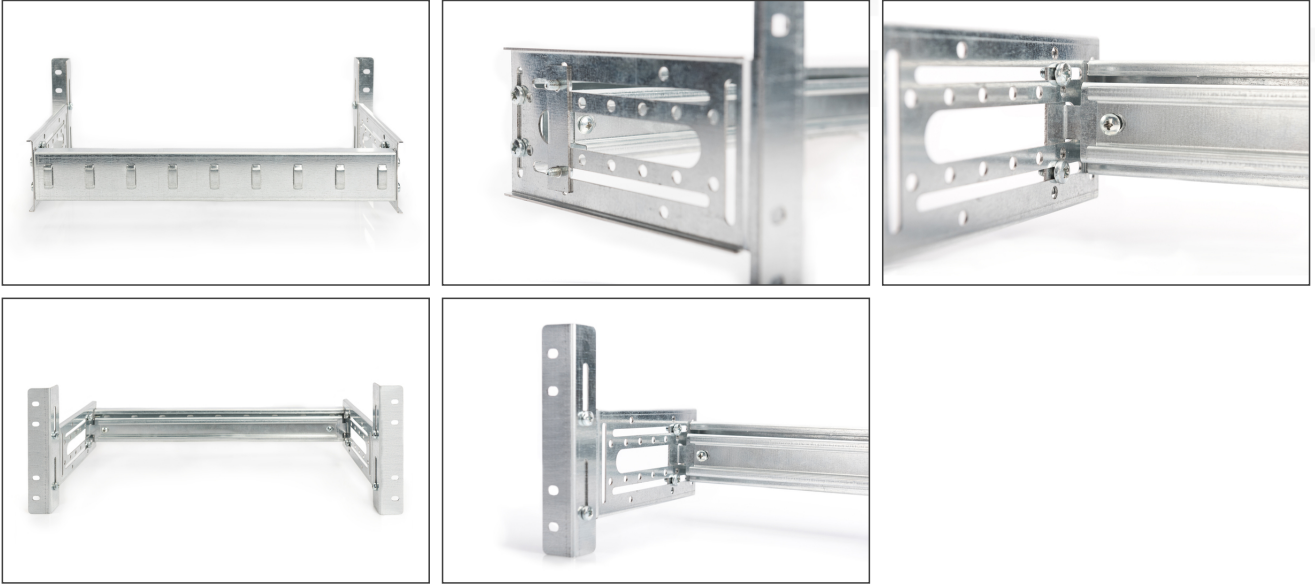

Safety notes

- Ağ muhafazaları için aksesuar ürününü kurarken ve kullanırken, üreticinin veya aksesuarı kullanmak istediğiniz muhafaza sisteminin ilgili güvenlik talimatlarını dikkate alın.

EU responsible person

EU based economic operator ensuring the product complies with the required regulations.

ASSMANN Electronic GmbH
Auf dem Schüffel 3
Lüdenscheid, Germany
<https://www.assmann.com>
info@assmann.com