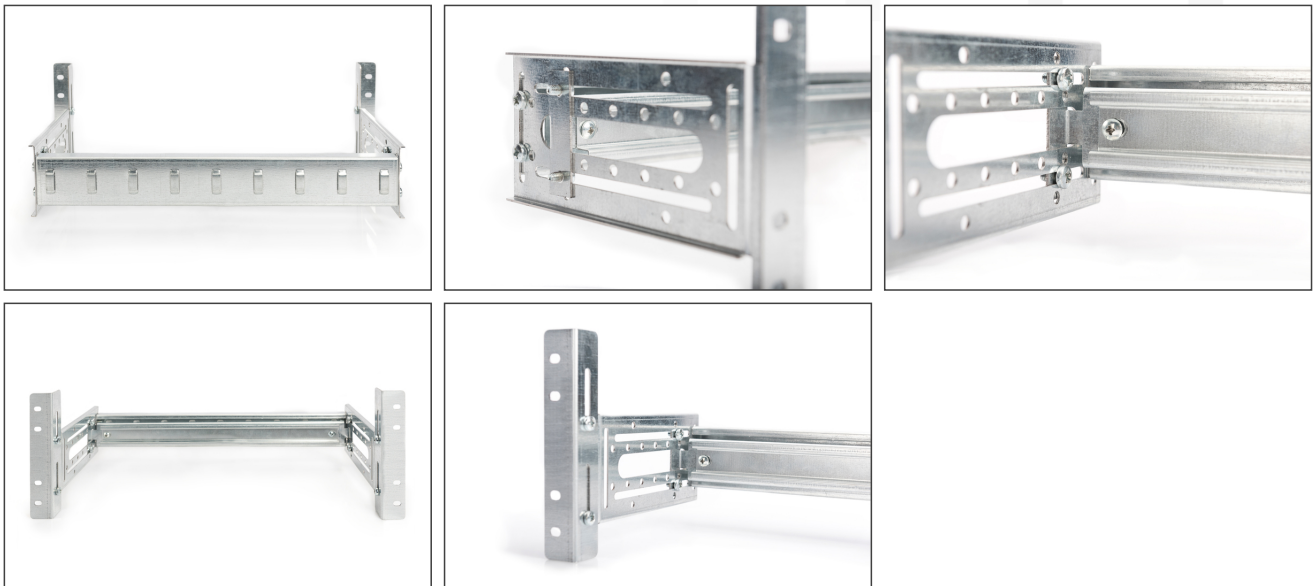

Safety notes

- Vid installation och användning av tillbehöret för nätverksskåp ska du följa respektive säkerhetsanvisningar från tillverkaren eller skåpsystemet som du vill använda tillbehöret i.

EU responsible person

EU based economic operator ensuring the product complies with the required regulations.

ASSMANN Electronic GmbH
Auf dem Schüffel 3
Lüdenscheid, Germany
<https://www.assmann.com>
info@assmann.com