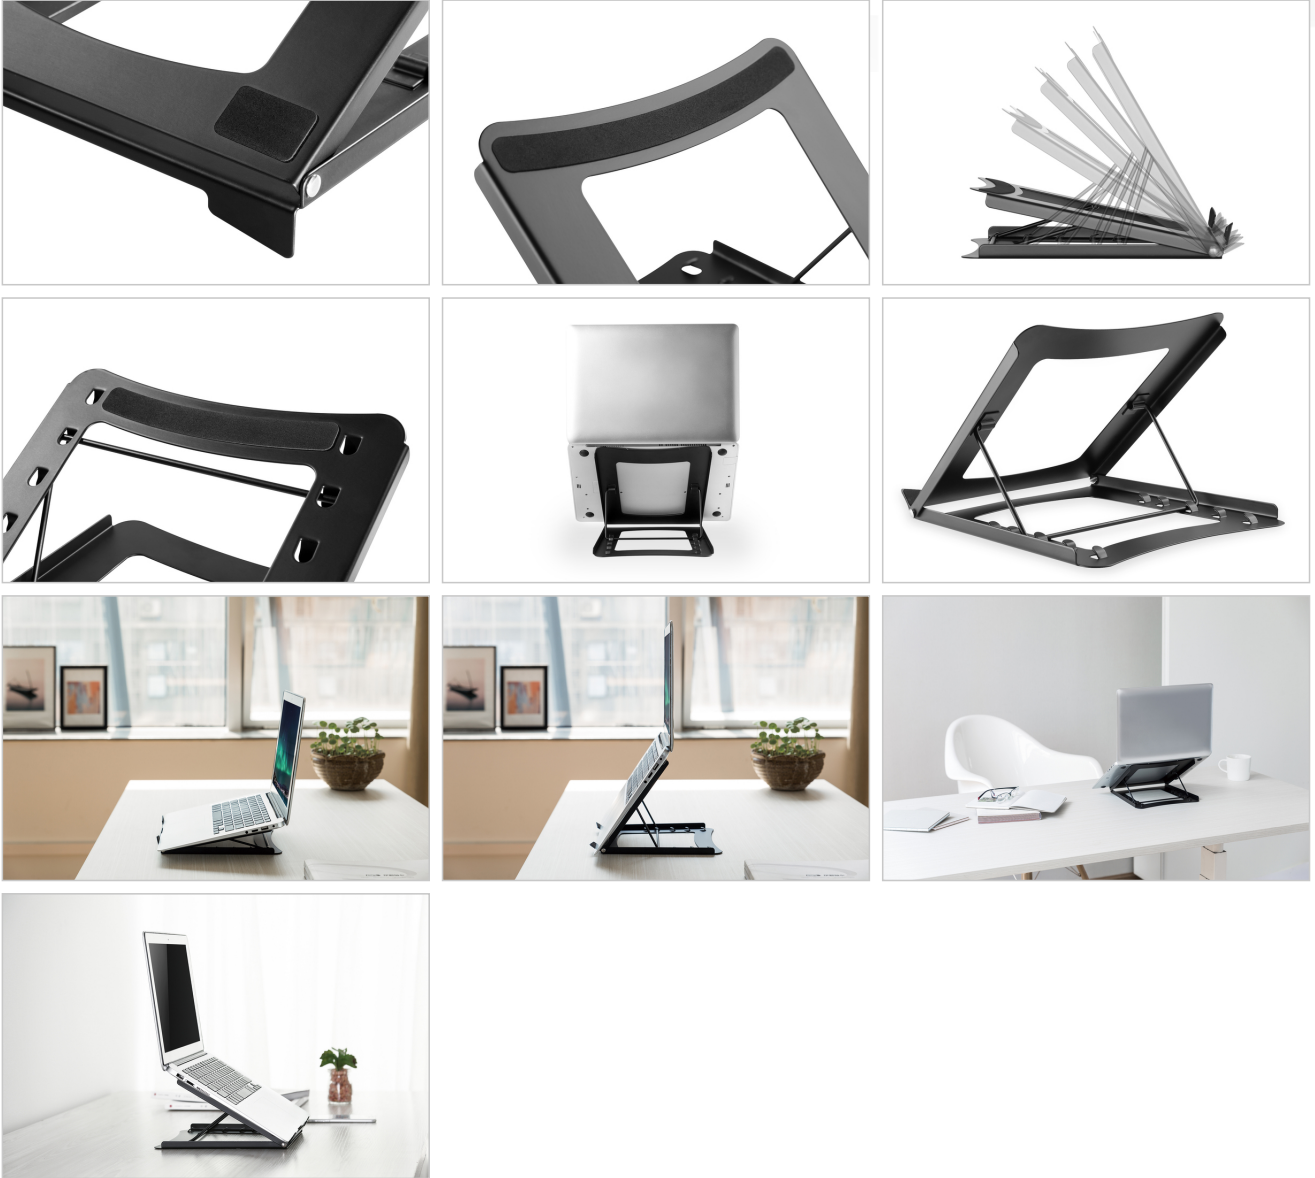

More images:

Safety notes

- Montaj ve kurulumla başlamadan önce lütfen kılavuzun tamamını okuyun. Talimatlar veya uyarılar hakkında herhangi bir sorunuz varsa lütfen yerel satıcınızla iletişime geçin.
- DİKKAT: İzin verilen ağırlığı aşan ürünlerle kullanılması hasara veya olası yaralanmalara neden olabilir.
- Braketler kurulum talimatlarına uygun olarak takılmalıdır. Yanlış montaj hasara veya yaralanmaya neden olabilir.
- Güvenlik ekipmanı ve uygun aletler kullanın. Ürün sadece uzmanlar tarafından kurulmalıdır.
- Bu ürün ahşap çerçeveli, masif beton veya taş duvarlara monte edilebilir.
- Yük taşıyan yüzeyler, cihazların ve tüm ek bileşenlerin tüm ağırlığına güvenli bir şekilde dayanabilmelidir.
- Yalnızca birlikte verilen montaj vidalarını kullanın ve VİDALARI ÇOK SIKMAYIN.
- Bu ürün, yutulması halinde boğulma tehlikesine neden olabilecek küçük parçalar içerir. Bu parçaları çocuklardan uzak tutun.
- Bu ürünü sadece iç mekanlarda kullanın. Ürünün açık havada kullanılması yaralanmalara ve hasara yol açabilir.
- ÖNEMLİ: Kurulumdan önce, lütfen alınan tüm bileşenleri bileşen listesiyle karşılaştırın. Parçalar hasarlıysa veya eksikse, yerel bayinizden yedek parça isteyin.
- BAKIM: Montaj braketini güvenlik ve stabilite açısından düzenli olarak kontrol edin (tercihen her üç ayda bir).