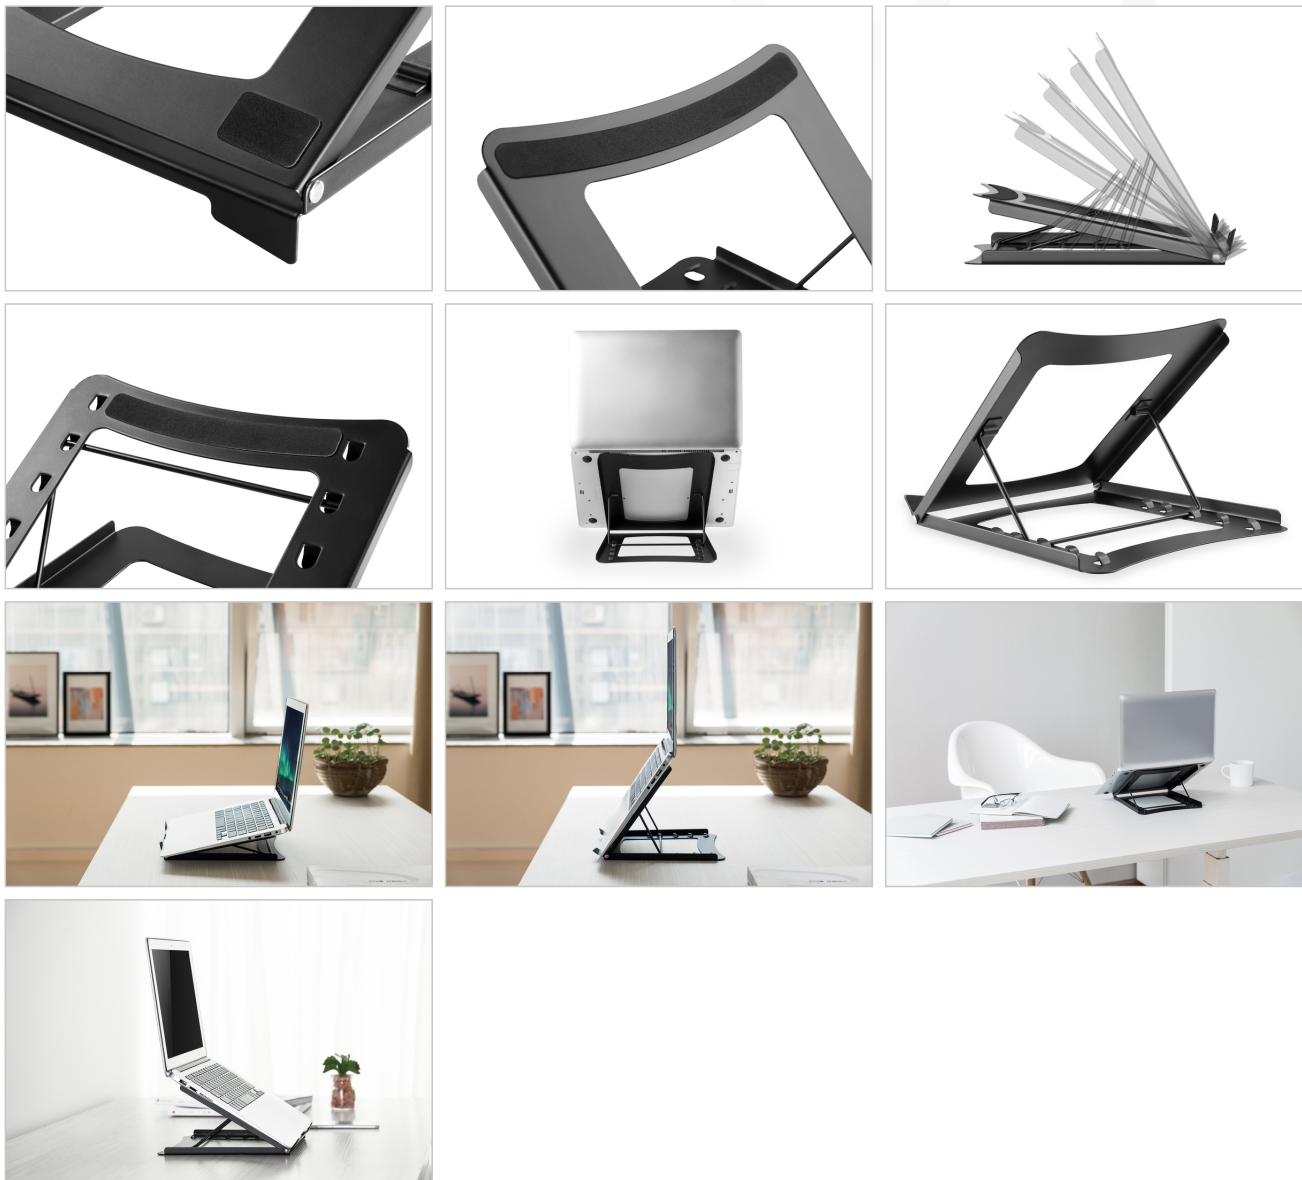

More images:

Safety notes

- Veuillez lire l'intégralité du manuel avant de commencer le montage et l'assemblage. Veuillez contacter votre revendeur local pour toute question concernant le manuel ou les avertissements.
- ATTENTION : L'utilisation de produits dépassant le poids autorisé peut entraîner des dommages ou éventuellement des blessures.
- Les supports doivent être fixés conformément aux instructions de montage. Un montage incorrect peut entraîner des dommages ou des blessures.
- Utiliser un équipement de sécurité et des outils appropriés. Le montage du produit ne doit être effectué que par des spécialistes.
- Ce produit peut être monté sur des murs à colombage, des murs en béton massif ou des murs en pierre.
- Les surfaces portantes doivent pouvoir supporter en toute sécurité le poids total des appareils et de tous les composants supplémentaires.
- N'utilisez que les vis de montage fournies et NE VISSEZ PAS TROP FORTEMENT les vis.
- Ce produit contient de petites pièces qui peuvent provoquer un risque d'étouffement en cas d'ingestion. Tenir ces pièces à l'écart des enfants.
- N'utiliser ce produit qu'à l'intérieur. L'utilisation du produit à l'extérieur peut entraîner des blessures et des dommages.
- IMPORTANT : Avant le montage, veuillez comparer tous les composants reçus avec la liste des composants. En cas de tables endommagées ou manquantes, demander des pièces de rechange au revendeur local.
- ENTRETIEN : vérifier régulièrement la sécurité et la stabilité de la pince de fixation (de préférence tous les trois mois).