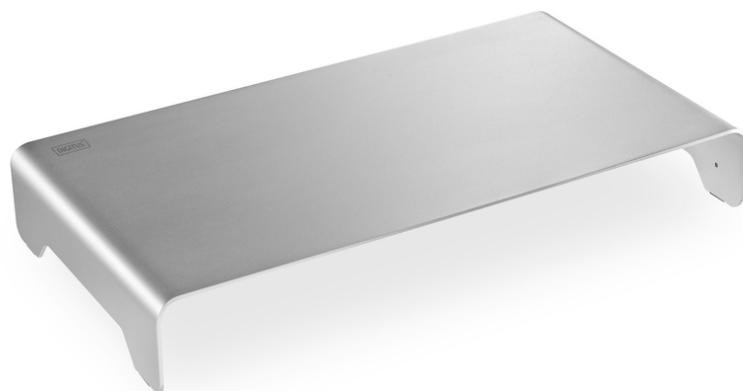

# DIGITUS® Support de moniteur en aluminium

DA-90369

EAN 4016032456056

## Élévation d'écran mince en aluminium Argent

Grâce au support de moniteur ultra-mince, vous obtenez un produit fonctionnel qui ne laisse rien à désirer en termes de design et d'élégance. Tirez parti de la position améliorée du moniteur ou de l'ordinateur portable et créez une position de lecture confortable. Le support de moniteur est recommandé pour les moniteurs de 11 po à 32 po et est conçu pour une capacité de charge atteignant jusqu'à 10 kg. En outre, les pads antidérapants situés sous le support permettent au moniteur d'occuper une position plus sécurisée. De plus, vous pouvez ranger le clavier et la souris sous le support et créer ainsi davantage d'espace sur votre poste de travail.

**Support de moniteur élégant en aluminium noble - améliore votre position de visualisation et crée de l'espace sur votre bureau. Le support de moniteur ultra-mince est le meilleur choix en matière de style, de design moderne et de fonctionnalité.**

- Pads antidérapants pour assurer un maintien sûr
- Capacité de charge atteignant jusqu'à 10 kg
- Espace pour claviers de dimension atteignant jusqu'à 39 cm sous le support
- Taille d'écran recommandée : 11" - 32"
- Convient aux moniteurs ou aux ordinateurs portables
- Couleur : Argent
- Matériau : Aluminium
- Dimensions : 40 x 21 x 6,3 cm (L x l x h)
- Poids : 0,5 kg