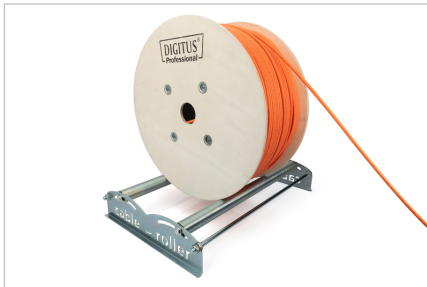

More images: