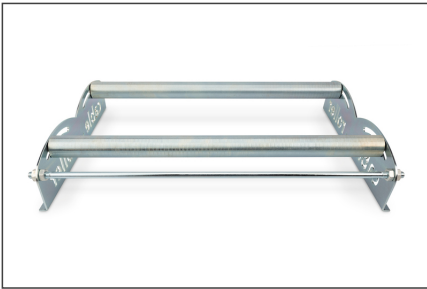

Safety notes

- Vermijd het gebruik van netwerktestapparaten in vochtige of natte omgevingen, aangezien dit kan leiden tot kortsluiting of elektrische schokken.
- Gebruik het apparaat alleen binnen het aangegeven bedrijfstemperatuurbereik en vermijd extreme vochtigheid.
- Sluit de tester nooit aan op niet-geautoriseerde bronnen of op te hoge spanningen. Overbelasting kan het apparaat beschadigen of tot gevaarlijke situaties leiden.
- Controleer de respectieve gereedschappen voor elk gebruik op duidelijke defecten.
- Haal beschadigd handgereedschap onmiddellijk uit gebruik en repareer het vakkundig of vervang het indien nodig.
- Reinig gereedschap na gebruik.
- Veilig en georganiseerd opbergen.

EU responsible person

EU based economic operator ensuring the product complies with the required regulations.

ASSMANN Electronic GmbH
Auf dem Schüffel 3
Lüdenscheid, Germany
<https://www.assmann.com>
info@assmann.com