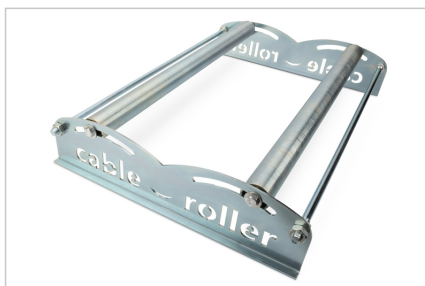

More images: