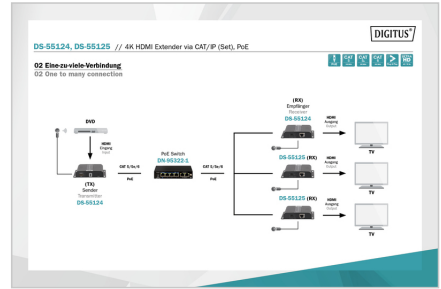

More images:

Safety notes

- If the device is powered by a plug-in power supply, ensure that the power adapter is connected correctly and meets the specified requirements (e.g. voltage and current).
- Only use certified CAT5e or CAT6 cables to ensure stable signal transmission.
- For particularly long cable runs or in environments prone to interference, it is recommended to use shielded network cables.
- Make sure that all connections are tight and secure to avoid loose contacts that could affect the signal quality. Make sure that the HDMI and Ethernet connections are connected correctly.
- Make sure that the CAT cable is not laid near high-voltage power lines or other strong sources of electromagnetic interference to avoid signal interference.
- Only operate the device within the specified temperature range.
- Do not use the device outdoors or in damp or wet environments
- Check all connections and cables regularly for wear or damage. Cables and connections can wear out, especially with frequent use or long installations, which can lead to poor signal quality or system failure.

EU responsible person

EU based economic operator ensuring the product complies with the required regulations.

ASSMANN Electronic GmbH
Auf dem Schüffel 3
Lüdenscheid, Germany
<https://www.assmann.com>
info@assmann.com