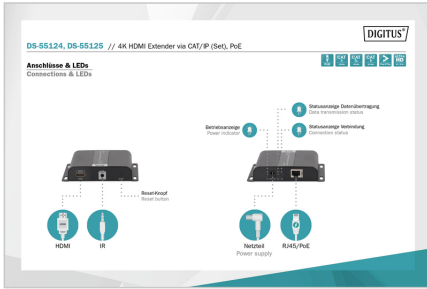

More images:

Safety notes

- If the device is powered by a plug-in power supply, ensure that the power adapter is connected correctly and meets the specified requirements (e.g. voltage and current).
- Only use certified CAT5e or CAT6 cables to ensure stable signal transmission.
- For particularly long cable runs or in environments prone to interference, it is recommended to use shielded network cables.
- Make sure that all connections are tight and secure to avoid loose contacts that could affect the signal quality. Make sure that the HDMI and Ethernet connections are connected correctly.
- Make sure that the CAT cable is not laid near high-voltage power lines or other strong sources of electromagnetic interference to avoid signal interference.
- Only operate the device within the specified temperature range.
- Do not use the device outdoors or in damp or wet environments
- Check all connections and cables regularly for wear or damage. Cables and connections can wear out, especially with frequent use or long installations, which can lead to poor signal quality or system failure.

EU responsible person

EU based economic operator ensuring the product complies with the required regulations.

ASSMANN Electronic GmbH
Auf dem Schüffel 3
Lüdenscheid, Germany
<https://www.assmann.com>
info@assmann.com