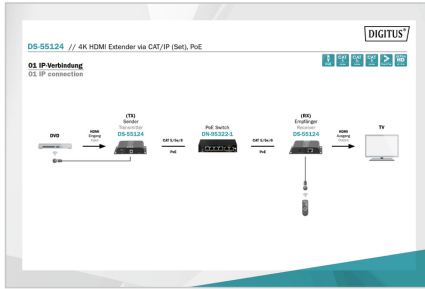

More images:

Safety notes

- If the device is powered by a plug-in power supply, ensure that the power adapter is connected correctly and meets the specified requirements (e.g. voltage and current).
- Only use certified CAT5e or CAT6 cables to ensure stable signal transmission.
- For particularly long cable runs or in environments prone to interference, it is recommended to use shielded network cables.
- Make sure that all connections are tight and secure to avoid loose contacts that could affect the signal quality. Make sure that the HDMI and Ethernet connections are connected correctly.
- Make sure that the CAT cable is not laid near high-voltage power lines or other strong sources of electromagnetic interference to avoid signal interference.
- Only operate the device within the specified temperature range.
- Do not use the device outdoors or in damp or wet environments
- Check all connections and cables regularly for wear or damage. Cables and connections can wear out, especially with frequent use or long installations, which can lead to poor signal quality or system failure.

EU responsible person

EU based economic operator ensuring the product complies with the required regulations.

ASSMANN Electronic GmbH
Auf dem Schüffel 3
Lüdenscheid, Germany
<https://www.assmann.com>
info@assmann.com