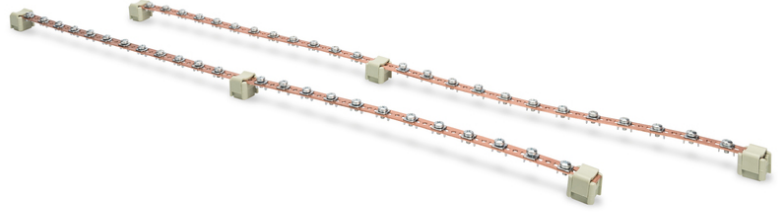

DIGITUS® Potansiyel dengeleme rayları, 770 mm

DN-19-EARTH-L

EAN 4016032451532

Potansiyel dengeleme rayı, 2'li set, 770 mm 2x 24 bağlantı noktası, topraklama kabloları dahil

Potansiyel dengeleme rayları, gerekli bileşenleri bağlamak için rafınızın profil raylarına kolayca monte edilebilir. İki versiyon mevcuttur: Kısa versiyon (220 mm uzunluğunda) toplam altı bağlantı noktasına sahiptir. İkinci versiyon ise 770 mm uzunluğunda, her biri 24 bağlantı noktasına (toplam 48) sahip iki raydan ve iki rayı bağlamak için ek bir kısa topraklama kablosundan oluşan bir settir.

- Bakır bara

- 24 bağlantı noktası, vida dahil, M5
- 4x topraklama kablosu (çap 4 mm, 40 cm uzunluğunda) ve montaj malzemesi, M6 dahil

Attributes

- İnç biçim katsayısı (IEC 60297): 482,6 mm (19 inç)

Package contents