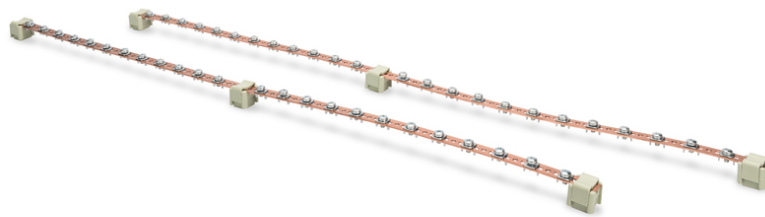

DIGITUS® Potentialvereffeningsrails, 770 mm

DN-19-EARTH-L

EAN 4016032451532

Potentiaalvereffeningsrail, set van 2, 770 mm 2x 24 aansluitpunten, inclusief aardingskabels

De potentiaalvereffeningsrails kunnen eenvoudig op de profielrails van je rack worden gemonteerd om de benodigde componenten aan te sluiten. Er zijn twee versies beschikbaar: De korte versie (220 mm lang) heeft in totaal zes aansluitpunten. De tweede versie is een set bestaande uit twee 770 mm lange rails met elk 24 aansluitpunten (48 in totaal) met een extra korte aardingskabel om de twee rails met elkaar te verbinden.

- Koperen rail

- 24 aansluitpunten incl. schroef, M5
- incl. 4x aardingskabel (diameter 4 mm, 40 cm lang) en bevestigingsmateriaal, M6

Attributes

- Inch vormfactor (IEC 60297): 482,6 mm (19")

Package contents