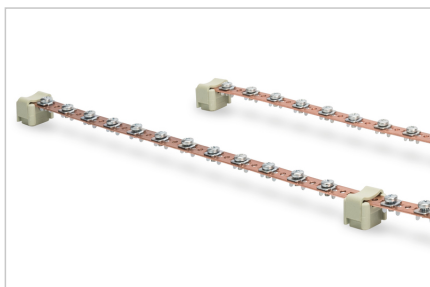

More images: