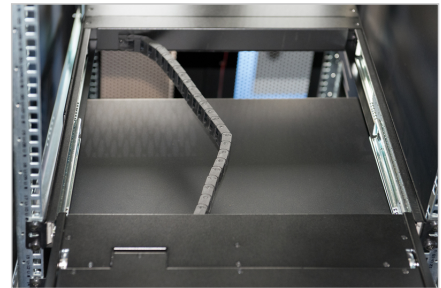

More images:

Safety notes

- This product is intended for indoor use only.
- Read all instructions.
- Follow all warnings and instructions on the device.
- Do not place this appliance on an unstable surface (such as a trolley, stand, table, etc.).
- If this appliance falls, it can cause serious damage.
- Do not use this appliance near water.
- Do not place this appliance near or above a radiator.
- The housing is equipped with openings for heat dissipation and ventilation. To prevent overheating during operation, the ventilation openings must not be blocked or covered.
- Do not place the appliance on a soft surface (e.g. bed, sofa, blanket, etc.). This will block the ventilation.
- The appliance must not be installed in a closed environment if adequate ventilation is not guaranteed.
- Do not spray any liquids onto the appliance.
- Disconnect the mains plug before cleaning. Do not use any liquid or foam cleaners.
- Clean the appliance with a damp cloth.
- Connect the device according to the power supply on the rating plate.
- This device is designed for the IT distribution system with 100 V - 230 V voltage.
- To prevent damage to the appliance, it is important that all appliances are properly earthed.
- Do not place any objects on the power cable and lay it in such a way as to avoid tripping hazards.
- If an extension cable is used for the appliance, make sure that the total capacity of all products using the cable does not exceed the current load.
- Ensure that the total current of all products connected to the socket does not exceed 15 A.