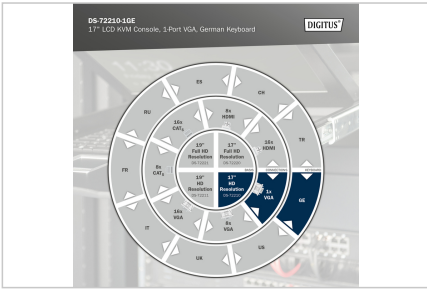

More images:

Safety notes

- This product is intended for indoor use only.
- Read all instructions.
- Follow all warnings and instructions on the device.
- Do not place this appliance on an unstable surface (such as a trolley, stand, table, etc.).
- If this appliance falls, it can cause serious damage.
- Do not use this appliance near water.
- Do not place this appliance near or above a radiator.
- The housing is equipped with openings for heat dissipation and ventilation. To prevent overheating during operation, the ventilation openings must not be blocked or covered.
- Do not place the appliance on a soft surface (e.g. bed, sofa, blanket, etc.). This will block the ventilation.
- The appliance must not be installed in a closed environment if adequate ventilation is not guaranteed.
- Do not spray any liquids onto the appliance.
- Disconnect the mains plug before cleaning. Do not use any liquid or foam cleaners.
- Clean the appliance with a damp cloth.
- Connect the device according to the power supply on the rating plate.
- This device is designed for the IT distribution system with 100 V - 230 V voltage.
- To prevent damage to the appliance, it is important that all appliances are properly earthed.
- Do not place any objects on the power cable and lay it in such a way as to avoid tripping hazards.
- If an extension cable is used for the appliance, make sure that the total capacity of all products using the cable does not exceed the current load.
- Ensure that the total current of all products connected to the socket does not exceed 15 A.