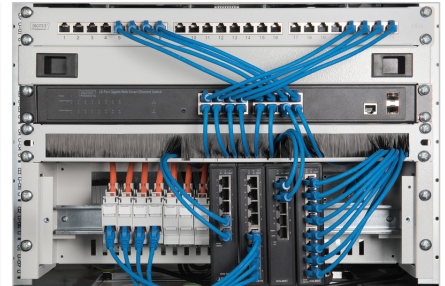

More images: