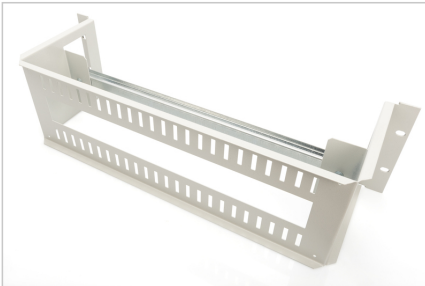

More images: