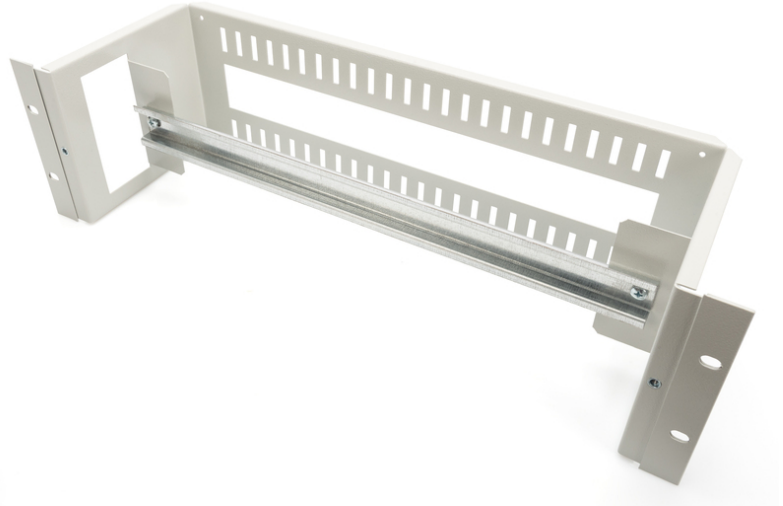

# DIGITUS® 482,6 mm (19") rafa monte DIN ray paneli, 3U

DN-19-DIN-3U

EAN 4016032447870

Üst şapka ray taşıyıcı, 3U, 135x480x150 mm üst şapka rayı dahil (35x390 mm), gri (RAL 7035)

482,6 mm (19") rafa monte DIN ray paneli (35 mm, üst şapka), 390 mm genişliğe sahip dahili bir üst şapka rayına üst şapka rayı cihazlarını monte etmek için 3 yükseklik birimi sunar. Arka taraftaki 40x35 mm'lik açıklık kablo geçişi olarak kullanılır.

- 1,5 - 2,0 mm kalınlığında çelik sac, toz boyalı

#### Attributes

- Ağırlık: 2.5 kg
- Birimler: 3
- Renk: açık gri, RAL 7035

#### Package contents

- Montaj seti (vidalar, kafes somunlar, pullar)