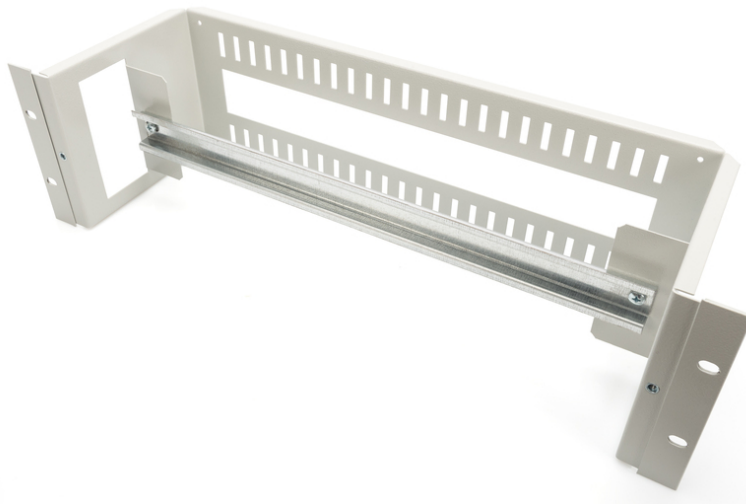

DIGITUS® 482,6 mm (19") DIN-rail paneel voor rekmontage, 3U

DN-19-DIN-3U

EAN 4016032447870

Raildrager, 3U, 135x480x150 mm incl. hoedrail (35x390 mm), grijs (RAL 7035)

Het 482,6 mm (19") DIN-rail paneel voor rekmontage (35 mm, top-hat) biedt 3 hoogte-eenheden voor montage van top-hat railapparaten op een ingebouwde top-hat rail met een breedte van 390 mm. Een opening van 40x35 mm aan de achterkant dient als kabeldoorvoer.

- 1,5 - 2,0 mm dik plaatstaal, poedercoating

Attributes

- Eenheden: 3
- Gewicht: 2.5 kg
- Kleur: lichtgrijs, RAL 7035

Package contents

- Installatieset (schroeven, kooimoeren, sluitringen)

Logistics

	Number (pcs)	Weight (kg)	Depth (cm)	Width (cm)	Height (cm)	cm ³
Packaging Unit Carton	1	2.80	20.00	52.00	20.00	20,800.00
Packaging Unit Inside	1	2.80	20.00	52.00	20.00	20,800.00
Packaging Unit Single	1	2.80	20.00	52.00	20.00	20,800.00
Net single without Packaging	1	2.50	15.00	48.00	13.50	0.00