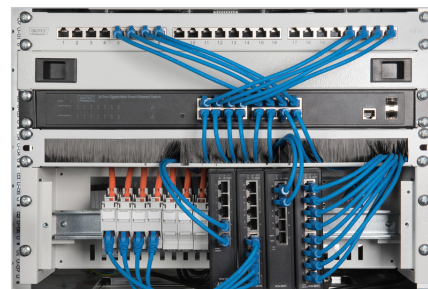

More images: