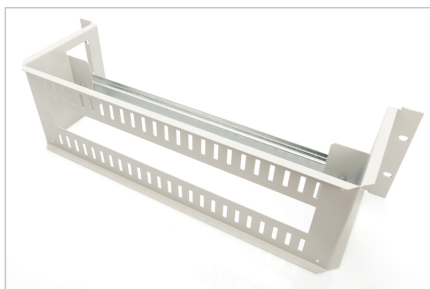

More images: