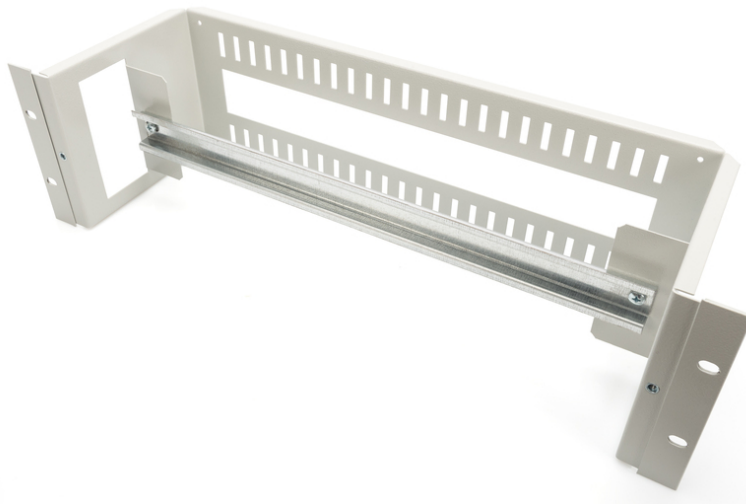

# DIGITUS® 482,6 mm (19") Pannello per montaggio a rack su guida DIN, 3U

DN-19-DIN-3U

EAN 4016032447870

**Portabinari top-hat, 3U, 135x480x150 mm incl. guida per cappello superiore (35x390 mm), grigio (RAL 7035)**

Il pannello per montaggio a rack su guida DIN da 482,6 mm (19") (35 mm, top-hat) offre 3 unità di altezza per il montaggio di dispositivi su guida top-hat su una guida top-hat integrata con una larghezza di 390 mm. Un'apertura di 40x35 mm nella parte posteriore serve per il passaggio dei cavi.

- Lamiera d'acciaio spessa 1,5 - 2,0 mm, verniciata a polvere

#### Attributes

- Colore: grigio chiaro, RAL 7035
- Peso: 2.5 kg
- Unità: 3