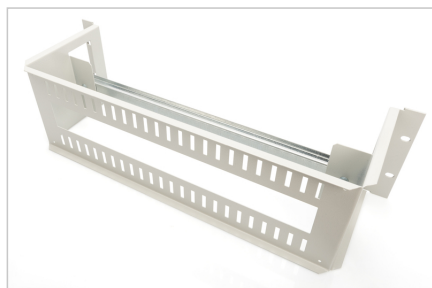

More images: