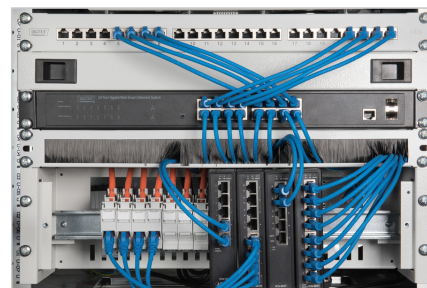

More images: