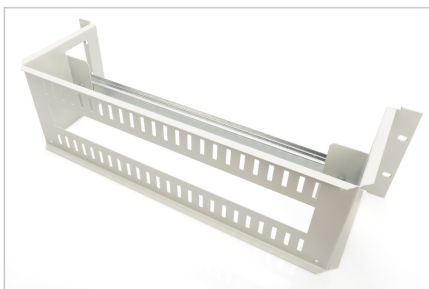

More images: