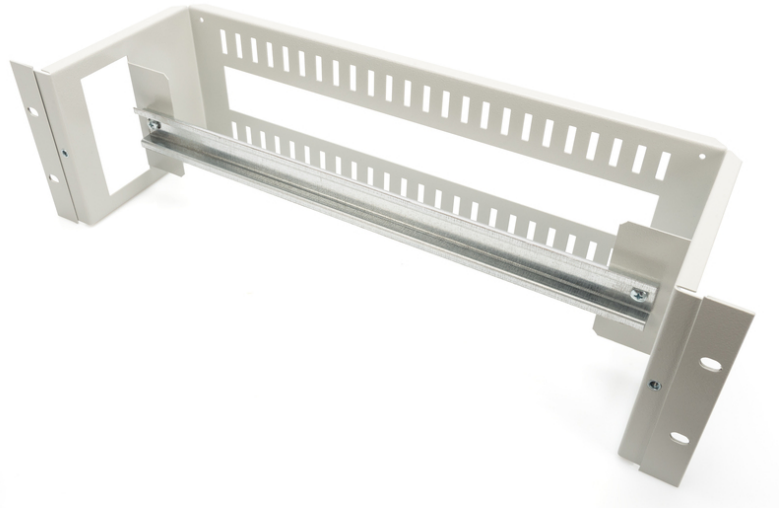

DIGITUS® Panneau de rack DIN 482,6 mm (19"), 3UH

DN-19-DIN-3U

EAN 4016032447870

Support de profilés chapeau, 3U, 135x480x150 mm rail DIN inclus (35x390 mm), gris (RAL 7035)

Le panneau 482,6 mm (19") Rack-Mount DIN Rail Panel (35 mm, Top-Hat) offre sur 3 unités de hauteur le logement d'appareils à profilé chapeau sur un profilé chapeau intégré de 390 mm de largeur. Une ouverture de 40x35 mm à l'arrière sert de passage de câbles.

- tôle d'acier de 1,5 à 2,0 mm d'épaisseur, revêtue par poudre

Attributes

- Couleur: gris clair, RAL 7035
- Poids: 2.5 kg
- Unités: 3

Package contents

- Kit d'installation (vis, écrous cage, rondelles)

Logistics						
	Number (pcs)	Weight (kg)	Depth (cm)	Width (cm)	Height (cm)	cm ³
Packaging Unit Carton	1	2.80	20.00	52.00	20.00	20,800.00
Packaging Unit Inside	1	2.80	20.00	52.00	20.00	20,800.00
Packaging Unit Single	1	2.80	20.00	52.00	20.00	20,800.00
Net single without Packaging	1	2.50	15.00	48.00	13.50	0.00