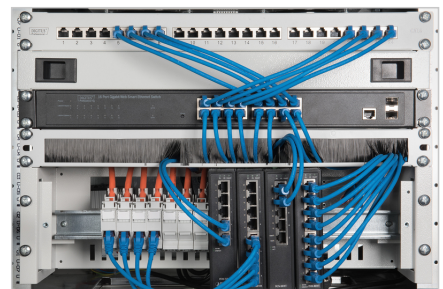

More images: