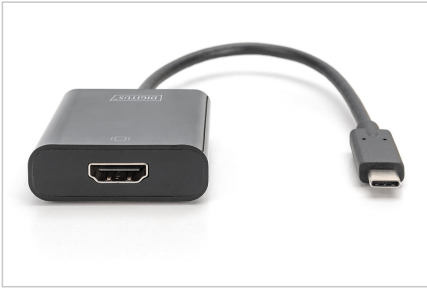

More images:

Safety notes

- Overloading can lead to overheating and damage to the appliance or the connected peripherals.
- If necessary, use an external power supply to ensure stable performance.
- If devices such as external hard disks or printers that require a high power consumption are connected, the device should be used with an external power supply. Otherwise, the device could be overloaded or functional problems could occur.
- Do not expose the device to rain, moisture, vapors or liquids.
- Do not insert any objects into the device.
- Do not attempt to repair the unit or open the housing without authorization. You risk an electric shock!
- Ensure adequate ventilation to prevent damage due to overheating.
- Dust, moisture, vapors and strong cleaning agents or solvents can cause damage to the device.
- Disconnect the appliance from the power supply and the connected devices before cleaning.
- Clean the device with a dust-free cloth.

EU responsible person

EU based economic operator ensuring the product complies with the required regulations.

ASSMANN Electronic GmbH
Auf dem Schüffel 3
Lüdenscheid, Germany
<https://www.assmann.com>
info@assmann.com