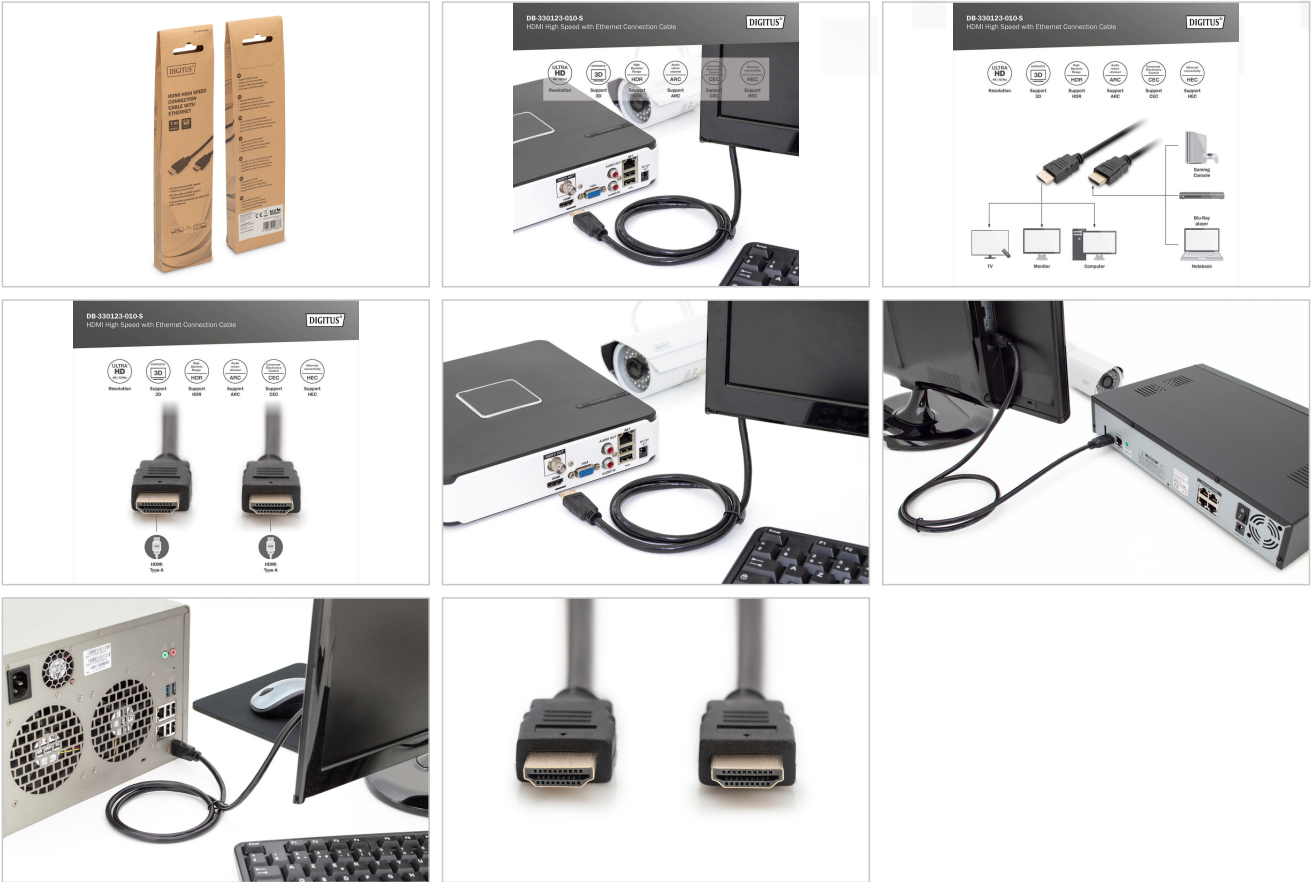

More images:

Safety notes

- Kabloyu takarken ve çıkarırken, sadece fişi tutun ve kabloyu doğrudan çekmeyin.
- Kablolar keskin bir şekilde kıvrılmamalı veya dar açılarla bükülmemelidir, çünkü bu iç tellere zarar verebilir ve arızalara yol açabilir.
- Yalıtıma ve kablo içindeki tellere zarar verebileceğinden, kabloların gerilme yükü altında olmadığından emin olun.
- Kabloların mekanik olarak kolayca hasar görebilecekleri alanlara döşenmediğinden emin olun.
- Kablolar aşırı yüksek veya çok düşük sıcaklıklara sahip ortamlarda kullanılmamalıdır. Kablonun maksimum çalışma sıcaklığı ile ilgili ürün bilgilerine dikkat edin.
- Kablolarda çatlak, bükülme veya aşınma belirtileri gibi görünür hasarlar olup olmadığını düzenli olarak kontrol edin. Arızaları, kısa devreleri ve hatta elektrik çarpmalarını önlemek için kusurlu kablolar derhal değiştirilmelidir.

EU responsible person

EU based economic operator ensuring the product complies with the required regulations.

ASSMANN Electronic GmbH
Auf dem Schüffel 3
Lüdenscheid, Germany
<https://www.assmann.com>
info@assmann.com