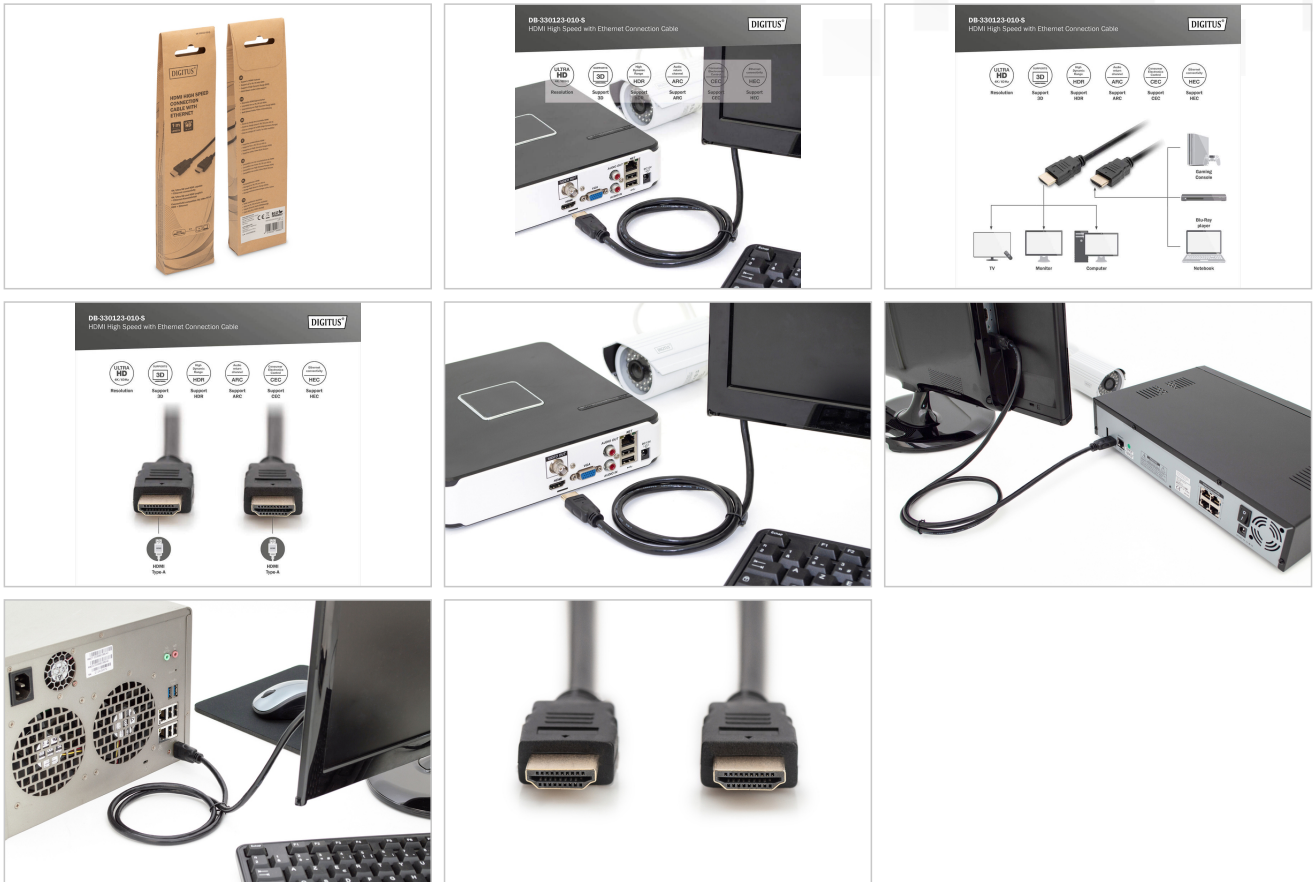

More images:

Safety notes

- Pak bij het aansluiten en loskoppelen van de kabel alleen de stekker vast en trek niet rechtstreeks aan de kabel.
- Kabels mogen niet te veel geknikt of gebogen worden, omdat dit de binnenste draden kan beschadigen en tot storingen kan leiden.
- Zorg ervoor dat de kabels niet onder spanning staan, omdat dit de isolatie en de draden in de kabel kan beschadigen.
- Zorg ervoor dat kabels niet op plaatsen worden gelegd waar ze gemakkelijk mechanisch beschadigd kunnen worden.
- Kabels mogen niet worden gebruikt in omgevingen met extreem hoge of zeer lage temperaturen. Let op de productinformatie over de maximale bedrijfstemperatuur van de kabel.
- Controleer kabels regelmatig op zichtbare schade zoals scheuren, knikken of tekenen van slijtage. Defecte kabels moeten onmiddellijk worden vervangen om storingen, kortsluiting of zelfs elektrische schokken te voorkomen.

EU responsible person

EU based economic operator ensuring the product complies with the required regulations.

ASSMANN Electronic GmbH
Auf dem Schüffel 3
Lüdenscheid, Germany
<https://www.assmann.com>
info@assmann.com