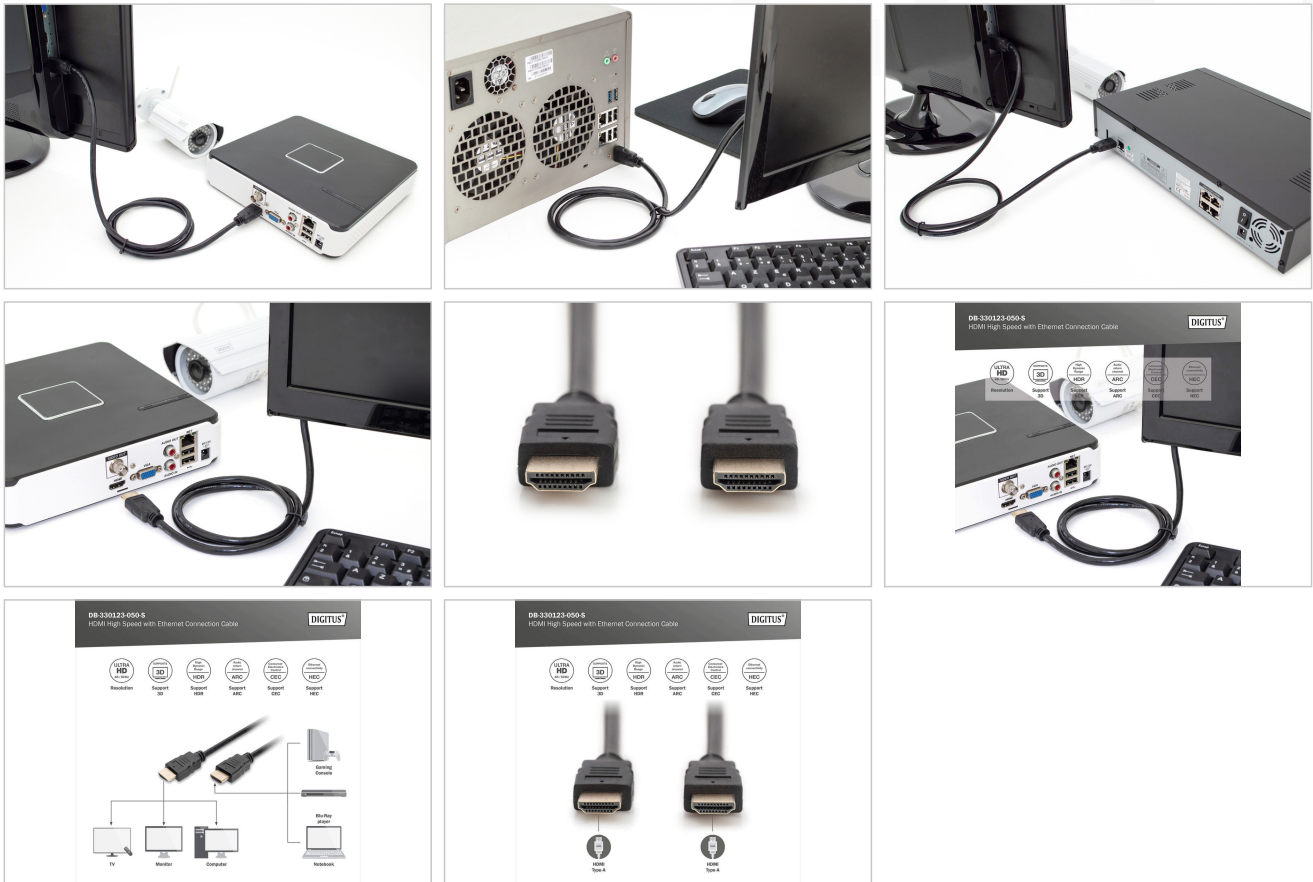

More images:

Safety notes

- Pak bij het aansluiten en loskoppelen van de kabel alleen de stekker vast en trek niet rechtstreeks aan de kabel.
- Kabels mogen niet te veel geknikt of gebogen worden, omdat dit de binnenste draden kan beschadigen en tot storingen kan leiden.
- Zorg ervoor dat de kabels niet onder spanning staan, omdat dit de isolatie en de draden in de kabel kan beschadigen.
- Zorg ervoor dat kabels niet op plaatsen worden gelegd waar ze gemakkelijk mechanisch beschadigd kunnen worden.
- Kabels mogen niet worden gebruikt in omgevingen met extreem hoge of zeer lage temperaturen. Let op de productinformatie over de maximale bedrijfstemperatuur van de kabel.
- Controleer kabels regelmatig op zichtbare schade zoals scheuren, knikken of tekenen van slijtage. Defecte kabels moeten onmiddellijk worden vervangen om storingen, kortsluiting of zelfs elektrische schokken te voorkomen.

EU responsible person

EU based economic operator ensuring the product complies with the required regulations.

ASSMANN Electronic GmbH
Auf dem Schüffel 3
Lüdenscheid, Germany
<https://www.assmann.com>
info@assmann.com