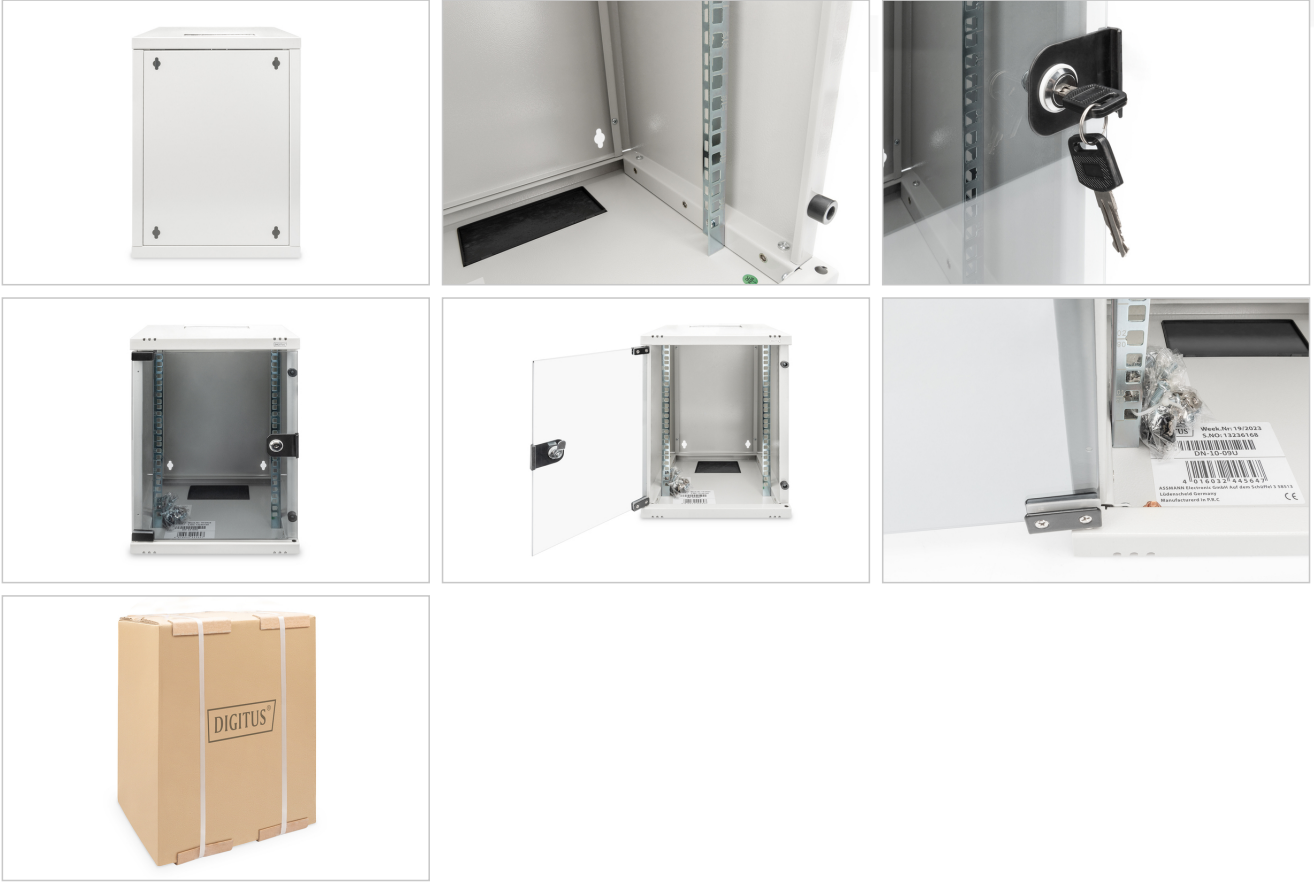

More images:

Safety notes

- Kurulu cihazların aşırı ısınmasını önlemek için yeterli havalandırma sağlayın.
- Ağ kabinleri aşırı doldurulmamalı ve havalandırma delikleri tıkanmamalıdır.
- Kablolar düzgün bir şekilde döşenmeli ve kablo kanalları veya tepsileri içinde düzenlenmelidir.
- Hassas cihazları akım piklerinden veya yıldırım çarpmalarından korumak için aşırı gerilim koruma cihazları kullanın.
- İlgili IP koruma sınıfına uyarken nem veya ıslaklıktan kaçının.
- Muhafazanın ve kullanılan cihazların uygun şekilde topraklandığından emin olun.
- Sık sık fırtına aktivitesi olan bölgelerde, güç kaynağına profesyonel yıldırım koruması entegre edilmelidir.
- Eşit olmayan yüklemeyi önlemek için, en ağır üniteleri her zaman kabinin alt kısmına monte edin.
- Bakım veya kurulum çalışmaları sırasında kurulu cihazların güç kaynağıyla bağlantısını kesin.

EU responsible person

EU based economic operator ensuring the product complies with the required regulations.

ASSMANN Electronic GmbH
Auf dem Schüffel 3
Lüdenscheid, Germany
<https://www.assmann.com>
info@assmann.com