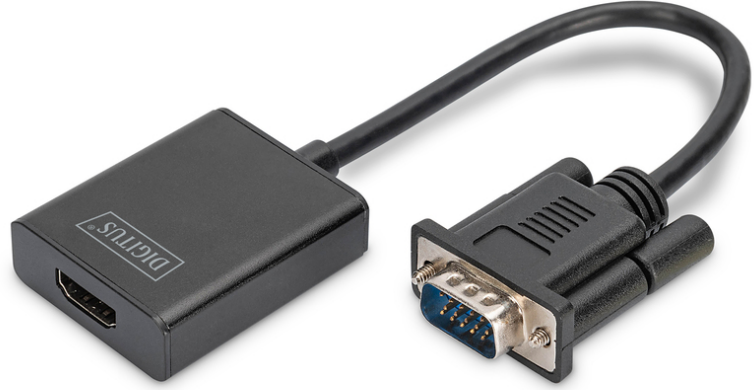

DIGITUS® VGA - HDMI dönüştürücü

DA-70473

EAN 4016032444213

VGA - HDMI dönüştürücü + ses (3,5 mm) Full HD (1080p), kablo tipi (15 cm), siyah

Digitus VGA - HDMI dönüştürücü, analog VGA sinyalinizi dijital HDMI sinyaline dönüştürür. Bu dönüştürüm, sadece VGA çıkışına sahip cihazların HDMI girişine sahip bir monitöre, televizyona ya da projektöre kolaylıkla bağlanmasını sağlar. VGA girişinin sadece tek bir görüntü sinyalini işleyebilmesi nedeniyle, dönüştürücüde bir de 3,5 mm ses çıkışı mevcuttur. Elde edilen stereo ses sinyali paralel olarak dönüştürülür ve HDMI sinyaline entegre edilir. Böylelikle, televizyonunuz gibi HDMI bağlantısı olan cihazlara ses sinyallerinin iletimi de sağlanmış olur.

Analog VGA sinyalini dijital HDMI sinyaline dönüştürür

- Görüntü ve ses sinyallerini VGA'dan HDMI'ya dönüştürür
- Örneğin televizyon, monitör ya da projektör gibi VGA portuna sahip eski cihazlarınızı bağlayın
- İlave ses aktarımı (3,5 mm jak)
- USB üzerinden elektrik beslemesi
- Herhangi bir yazılım ya da sürücü kurulumuna ihtiyaç duymaz
- Maks. çözünürlük: Full HD 1920x1080p / 60Hz
- Giriş: VGA + Stereo Ses

- Çıkış: HDMI
- Kablo uzunluğu: 15 cm
- HDMI iletim hızı: 6,75 Gbps
- Bant genişliği Kanal başına 225 MHz/1,65 (toplam 6,75)
- Dönüştürücüyle kullanılabilen çözünürlükler cihazınıza ya da grafik kartınıza bağlıdır
- Ölçüler: U 4,5 x G 4,5 x Y 1,5 cm
- Ağırlık: 50 g
- Renk: Siyah

Attributes

- Çözünürlük maks.: 1920 x 1080 Piksel, 60 Hz
- HDTV Standart: Full HD
- Ses: yes
- Sinyal çıkışı: HDMI
- Sinyal girişi: VGA

Package contents

- VGA - HDMI dönüştürücü
- Ses kablosu (3,5 mm), 0,5 m
- Micro USB Kablo, 0,5 m