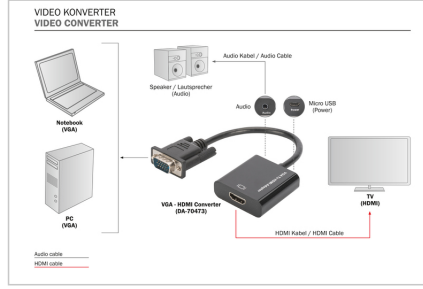

More images:

Safety notes

- Cihaz bir fişli güç kaynağı ile çalıştırılıyorsa, güç adaptörünün doğru bağlandığından ve belirtilen gereksinimleri (örn. voltaj ve akım) karşıladığından emin olun.
- Kararlı sinyal iletimi sağlamak için yalnızca sertifikalı CAT5e veya CAT6 kabloları kullanın.
- Özellikle uzun kablo geçişleri için veya parazite eğilimli ortamlarda korumalı ağız kablolarının kullanılması önerilir.
- Sinyal kalitesini etkileyebilecek gevşek kontaklardan kaçınmak için tüm bağlantıların sıkı ve sağlam olduğundan emin olun. HDMI ve Ethernet bağlantılarının doğru şekilde bağlandığından emin olun.
- Sinyal parazitini önlemek için CAT kablolarının yüksek voltajlı güç hatlarının veya diğer güçlü elektromanyetik parazit kaynaklarının yakınına döşenmediğinden emin olun.
- Cihazı sadece belirtilen sıcaklık aralığında çalıştırın.
- Cihazı açık havada veya nemli ya da ıslak ortamlarda kullanmayın.
- Tüm bağlantıları ve kabloları aşınma veya hasar açısından düzenli olarak kontrol edin. Kablolar ve bağlantılar, özellikle sık kullanımda veya uzun kurulumlarda aşınabilir ve bu da düşük sinyal kalitesine veya sistem arızasına yol açabilir.

EU responsible person

EU based economic operator ensuring the product complies with the required regulations.

ASSMANN Electronic GmbH
Auf dem Schüffel 3
Lüdenscheid, Germany
<https://www.assmann.com>
info@assmann.com