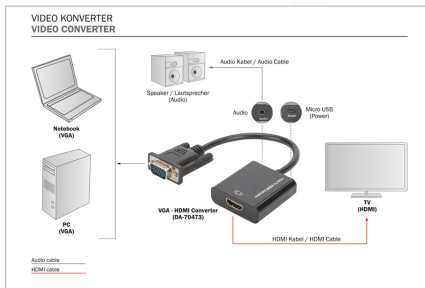

More images:

Safety notes

- Om enheten drivs av ett nätaggregat med stickpropp, kontrollera att nätadaptern är korrekt ansluten och uppfyller de angivna kraven (t.ex. spänning och ström).
- Använd endast certifierade CAT5e- eller CAT6-kablar för att säkerställa stabil signalöverföring.
- För särskilt långa kabelsträckor eller i störningskänsliga miljöer rekommenderar vi att du använder skärmade nätverkskablar.
- Se till att alla anslutningar är täta och säkra för att undvika lösa kontakter som kan påverka signalkvaliteten. Kontrollera att HDMI- och Ethernet-anslutningarna är korrekt anslutna.
- Se till att CAT-kabeln inte läggs i närheten av högspänningsledningar eller andra starka källor till elektromagnetisk störning för att undvika signalstörningar.
- Använd endast apparaten inom det angivna temperaturintervallet.
- Använd inte enheten utomhus eller i fuktiga eller våta miljöer
- Kontrollera regelbundet alla anslutningar och kablar med avseende på slitage eller skador. Kablar och anslutningar kan slitas ut, särskilt vid frekvent användning eller långa installationer, vilket kan leda till dålig signalkvalitet eller systemfel.

EU responsible person

EU based economic operator ensuring the product complies with the required regulations.

ASSMANN Electronic GmbH
Auf dem Schüffel 3
Lüdenscheid, Germany
<https://www.assmann.com>
info@assmann.com