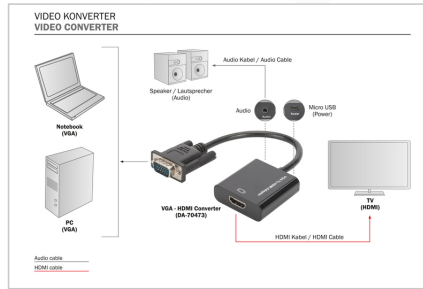

More images:

Safety notes

- Als het apparaat gevoed wordt door een plug-in voeding, controleer dan of de voedingsadapter correct is aangesloten en voldoet aan de opgegeven vereisten (bijv. spanning en stroom).
- Gebruik alleen gecertificeerde CAT5e- of CAT6-kabels voor een stabiele signaaloverdracht.
- Voor bijzonder lange kabeltrajecten of in storingsgevoelige omgevingen is het aanbevolen om afgeschermd netwerknetkabels te gebruiken.
- Zorg ervoor dat alle aansluitingen goed vastzitten om losse contacten te voorkomen die de signaalkwaliteit kunnen beïnvloeden. Zorg ervoor dat de HDMI- en Ethernet-aansluitingen correct zijn aangesloten.
- Zorg ervoor dat de CAT-kabel niet in de buurt van hoogspanningsleidingen of andere sterke bronnen van elektromagnetische interferentie wordt gelegd om signaalinterferentie te voorkomen.
- Gebruik het apparaat alleen binnen het opgegeven temperatuurbereik.
- Gebruik het apparaat niet buitenshuis of in vochtige of natte omgevingen
- Controleer alle aansluitingen en kabels regelmatig op slijtage of schade. Kabels en aansluitingen kunnen verslijten, vooral bij veelvuldig gebruik of lange installaties, wat kan leiden tot een slechte signaalkwaliteit of systeemstoring.

EU responsible person

EU based economic operator ensuring the product complies with the required regulations.

ASSMANN Electronic GmbH
Auf dem Schüffel 3
Lüdenscheid, Germany
<https://www.assmann.com>
info@assmann.com