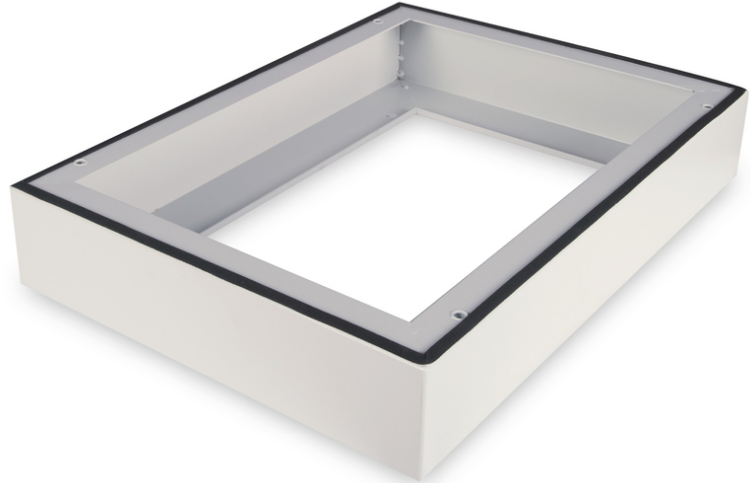

DIGITUS® IP55 duvara monte muhafaza için taban - 600x450 mm (GxD)

DN-19 PLINTH-45-I-OD

EAN 4016032444169

IP55 dış mekan duvara monte muhafaza için taban 100x600x450 mm, gri renk (RAL 7035)

483 mm (19") IP55 duvara monte panolar için taban, yüksekliği 100 mm uzatır ve yapısal kablolama için alan sağlar. Kurulum, ekteki vidalarla basit adımlarla gerçekleştirilir. Taban ayrıca IP55 koruma derecesini korumak için bir conta ile donatılmıştır. Sağlam bir zemin temeli üzerine kurulum sağlar.

- Dolapların altına basit kurulum
- 1,5 - 2,0 mm kalınlığında çelik sac
- Maksimum yük kapasitesi: 1000 kg

Attributes

- Derinlik: 450 mm
- Genişlik: 600 mm
- Renk: açık gri, RAL 7035
- İç biçim katsayısı (IEC 60297): 482,6 mm (19 inç)
- Kabin serileri için: Duvar Montajı