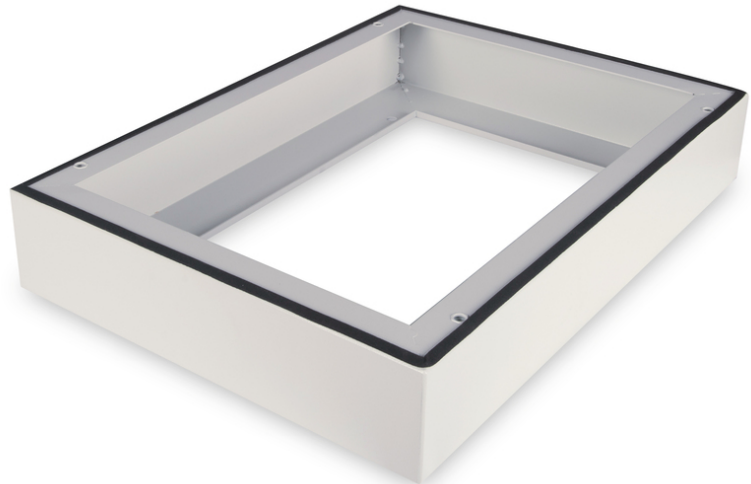

DIGITUS® Bas för IP55 väggmonterad kapsling - 600x450 mm (BxD)

DN-19 PLINTH-45-I-OD

EAN 4016032444169

Bas för IP55 väggmonterad kapsling för utomhusbruk 100x600x450 mm, färg grå (RAL 7035)

Basen för 483 mm (19") IP55 väggskåp förlänger höjden med 100 mm och ger utrymme för strukturerat kablage. Installationen utförs i enkla steg med de medföljande skruvarna. Basen är också utrustad med en tätning för att upprätthålla IP55-skyddsklassen. Möjliggör installation på ett fast golvunderlag.

- Enkel installation under skåpen
- 1,5 - 2,0 mm tjock stålplåt
- Maximal lastkapacitet: 1000 kg

Attributes

- Bredd: 600 mm
- Djup: 450 mm
- Färg: ljusgrå, RAL 7035
- För skåpserie: Väggmontering
- Tum formfaktor (IEC 60297): 482,6 mm (19")