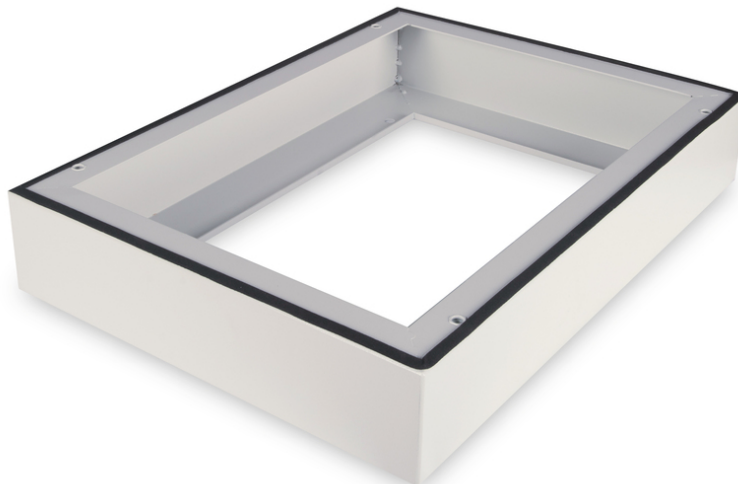

DIGITUS® Base para armário IP55 de montagem na parede - 600x450 mm (LxP)

DN-19 PLINTH-45-I-OD
EAN 4016032444169

Base para invólucro de montagem na parede para exterior IP55 100x600x450 mm, cor cinzenta (RAL 7035)

A base para armários de montagem na parede IP55 de 483 mm (19") aumenta a altura em 100 mm e proporciona espaço para a cablagem estruturada. A instalação é efectuada em passos simples com os parafusos incluídos. A base também está equipada com um vedante para manter o grau de proteção IP55. Permite a instalação numa base sólida no chão.

- Instalação simples sob os armários
- chapa de aço de 1,5 - 2,0 mm de espessura

- Capacidade máxima de carga: 1000 kg

Attributes

- Color: light grey, RAL 7035
- Depth: 450 mm
- Width: 600 mm
- For cabinet series: Wall Mounting
- Inch form factor (IEC 60297): 482.6 mm (19")