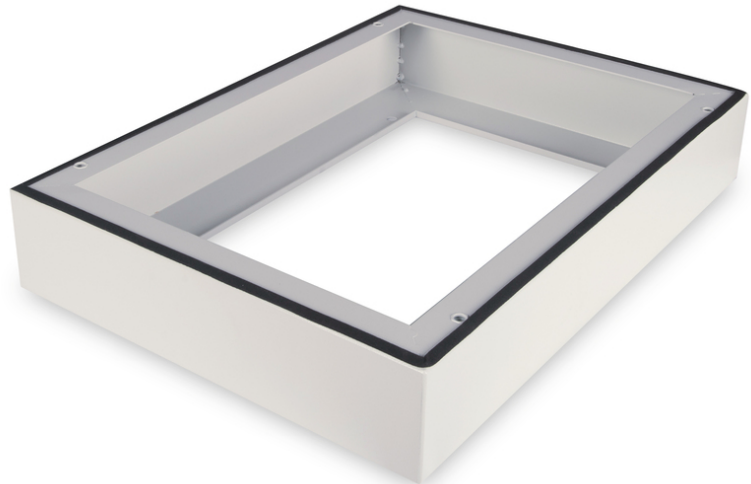

# DIGITUS® Base para caja mural IP55 - 600x450 mm (ancho x fondo)

DN-19 PLINTH-45-I-OD

EAN 4016032444169

## Base para caja mural de exterior IP55 100x600x450 mm, color gris (RAL 7035)

La base para armarios murales IP55 de 483 mm (19") amplía la altura en 100 mm y proporciona espacio para el cableado estructurado. La instalación se realiza en sencillos pasos con los tornillos incluidos. La base también está equipada con una junta para mantener el grado de protección IP55. Permite la instalación sobre una base sólida.

- Instalación sencilla debajo de los armarios
- Chapa de acero de 1,5 - 2,0 mm de espesor
- Capacidad de carga máxima: 1000 kg

## Attributes

- Ancho: 600 mm
- Color: gris claro, RAL 7035
- Profundidad: 450 mm
- Factor de forma pulgadas (IEC 60297): 482,6 mm (19")
- Para series de armarios: Montaje en la pared