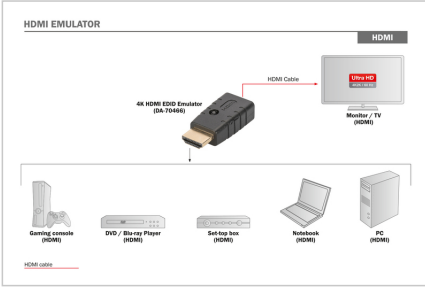

More images:

Safety notes

- Cihaz bir fişli güç kaynağı ile çalıştırılıyorsa, güç adaptörünün doğru bağlandığından ve belirtilen gereksinimleri (örn. voltaj ve akım) karşıladığından emin olun.
- Kararlı sinyal iletimi sağlamak için yalnızca sertifikalı CAT5e veya CAT6 kabloları kullanın.
- Özellikle uzun kablo geçişleri için veya parazite eğilimli ortamlarda korumalı ağız kablolarının kullanılması önerilir.
- Sinyal kalitesini etkileyebilecek gevşek kontaklardan kaçınmak için tüm bağlantıların sıkı ve sağlam olduğundan emin olun. HDMI ve Ethernet bağlantılarının doğru şekilde bağlandığından emin olun.
- Sinyal parazitini önlemek için CAT kablolarının yüksek voltajlı güç hatlarının veya diğer güçlü elektromanyetik parazit kaynaklarının yakınına döşenmediğinden emin olun.
- Cihazı sadece belirtilen sıcaklık aralığında çalıştırın.
- Cihazı açık havada veya nemli ya da ıslak ortamlarda kullanmayın.
- Tüm bağlantıları ve kabloları aşınma veya hasar açısından düzenli olarak kontrol edin. Kablolar ve bağlantılar, özellikle sık kullanımda veya uzun kurulumlarda aşınabilir ve bu da düşük sinyal kalitesine
- veya sistem arızasına yol açabilir.

EU responsible person

EU based economic operator ensuring the product complies with the required regulations.

ASSMANN Electronic GmbH
Auf dem Schüffel 3
Lüdenscheid, Germany
<https://www.assmann.com>
info@assmann.com