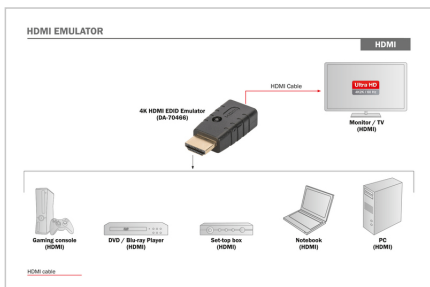

More images:

Safety notes

- Als het apparaat gevoed wordt door een plug-in voeding, controleer dan of de voedingsadapter correct is aangesloten en voldoet aan de opgegeven vereisten (bijv. spanning en stroom).
- Gebruik alleen gecertificeerde CAT5e- of CAT6-kabels voor een stabiele signaaloverdracht.
- Voor bijzonder lange kabeltrajecten of in storingsgevoelige omgevingen is het aanbevolen om afgeschermd netwerkabels te gebruiken.
- Zorg ervoor dat alle aansluitingen goed vastzitten om losse contacten te voorkomen die de signaalkwaliteit kunnen beïnvloeden. Zorg ervoor dat de HDMI- en Ethernet-aansluitingen correct zijn aangesloten.
- Zorg ervoor dat de CAT-kabel niet in de buurt van hoogspanningsleidingen of andere sterke bronnen van elektromagnetische interferentie wordt gelegd om signaalinterferentie te voorkomen.
- Gebruik het apparaat alleen binnen het opgegeven temperatuurbereik.
- Gebruik het apparaat niet buitenshuis of in vochtige of natte omgevingen
- Controleer alle aansluitingen en kabels regelmatig op slijtage of schade. Kabels en aansluitingen kunnen verslijten, vooral bij veelvuldig gebruik of lange installaties, wat kan leiden tot een slechte signaalkwaliteit of systeemstoring.

EU responsible person

EU based economic operator ensuring the product complies with the required regulations.

ASSMANN Electronic GmbH
Auf dem Schüffel 3
Lüdenscheid, Germany
<https://www.assmann.com>
info@assmann.com