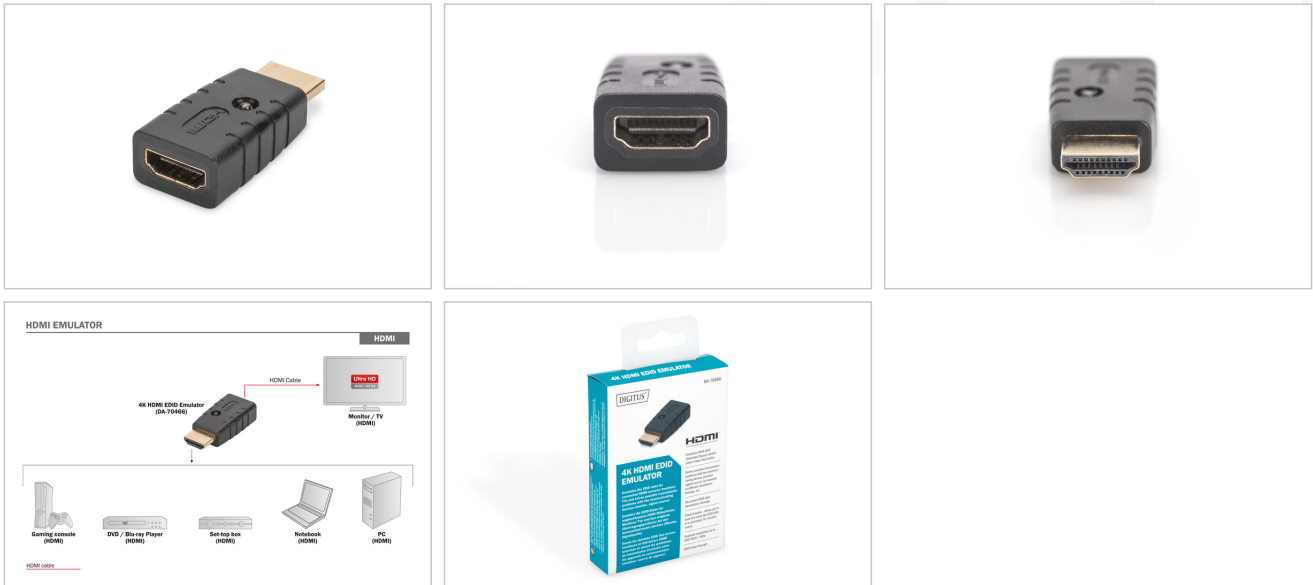

More images:

Safety notes

- Si l'appareil est alimenté par un bloc d'alimentation, assurez-vous que l'adaptateur de courant est correctement branché et qu'il répond aux exigences indiquées (par exemple, tension et intensité).
- Utilisez uniquement des câbles certifiés CAT5e ou CAT6 pour garantir une transmission stable des signaux.
- Si les câbles sont particulièrement longs ou dans des environnements sensibles aux interférences, il est recommandé d'utiliser des câbles réseau blindés.
- Veillez à ce que toutes les connexions soient solides et sûres afin d'éviter les faux contacts qui pourraient nuire à la qualité du signal. Assure-toi que les connecteurs HDMI et Ethernet sont correctement connectés.
- Veillez à ce que le câble CAT ne soit pas posé à proximité de lignes à haute tension ou d'autres sources de perturbations électromagnétiques puissantes afin d'éviter les interférences de signaux.
- N'utilisez l'appareil que dans la plage de température spécifiée.
- Ne pas utiliser l'appareil à l'extérieur ou dans un environnement humide ou mouillé.
- Vérifiez régulièrement que les connexions et les câbles ne sont pas usés ou endommagés. En particulier en cas d'utilisation fréquente ou de longues installations, les câbles et les connexions peuvent s'user, ce qui peut entraîner une mauvaise qualité du signal ou une panne du système.

EU responsible person

EU based economic operator ensuring the product complies with the required regulations.

ASSMANN Electronic GmbH
Auf dem Schüffel 3
Lüdenscheid, Germany
<https://www.assmann.com>
info@assmann.com