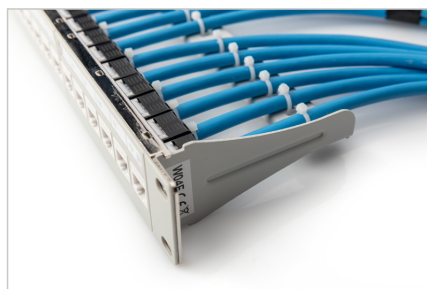

Logistics

	Number (pcs)	Weight (kg)	Depth (cm)	Width (cm)	Height (cm)	cm³
Packaging Unit Carton	1	5.50	33.00	33.00	12.00	13,068.00
Packaging Unit Inside	1	5.50	0.00	0.00	0.00	0.00
Packaging Unit Single	1	5.50	33.00	33.00	12.00	13,068.00
Net single without Packaging	1	0.00	0.00	0.00	0.00	0.00

More images:

AWG 23/1	500 MHz	10 Gbit Ethernet	CAT 6a
-20°/+75°	LSZH	Eca	CFR class

CAT 6A U/FTP Installation Cable, 100m, Simplex, Eca

GBE System Performance class	Strukturklasse (Performance class)	Leistungsleistungsklasse (Power Performance class)	Anforderungen der Zertifizierung (Requirements of certification)	Zertifizierungskategorie (Certification category)
B2ca	Sehr hoch (Very high)	1+	- Typischerweise: 100% Abschirmung - Typischerweise: 100% Abschirmung - Typischerweise: 100% Abschirmung - Typischerweise: 100% Abschirmung	S
Cca	Hoch (High)	3	- Typischerweise: 100% Abschirmung - Typischerweise: 100% Abschirmung - Typischerweise: 100% Abschirmung	d
Dca	Mittel (Medium)	3	- Typischerweise: 100% Abschirmung - Typischerweise: 100% Abschirmung	a
Eca	Gering (Low)		- Typischerweise: 100% Abschirmung - Typischerweise: 100% Abschirmung	

Product Features: **Cca, sta, d1, a1**