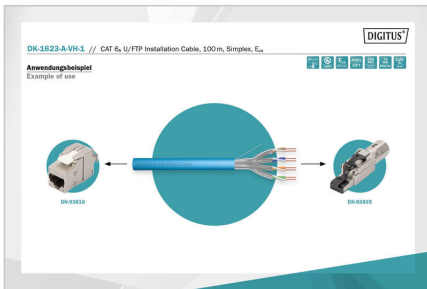

O cabo de instalação Digitus® Cat.6A U/FTP caracteriza-se pela seguinte estrutura de cabo 4x2x AWG23/1 e atinge uma frequência de transmissão até 500 MHz. A bainha do cabo, isenta de halogéneos, está em conformidade com as normas IEC 60332-1, FRNC-B, LSZH-1 e BauPVO Euroclass B2ca. O cabo está indicado para a cablagem estruturada de edifícios em zonas secundárias e terciárias. Está em conformidade com as normas ISO/IEC 11801, DIN EN 50173, DIN EN 50288-10-1.

ETL Verified Certificate of Conformance Number: 1916225002-01

Category 6a U/FTP Installation Cable, 100m, Simplex, Eca

Model: 08806-21

Manufacturer: Digitus

Address: Digitus Technology Co., Ltd., No. 100, Zhongxing Road, Hsinchu City, Taiwan

Approved: [Signature]

DK-1623-A-VH-1 // CAT 6a U/FTP Installation Cable, 100m, Simplex, Eca

Kabelquerschnitt
Cable cross-section

Adressierung: Outer shield

Adressierung: Insulation

Co-axial: Coaxial

Paraschirmung: Paraschirmung