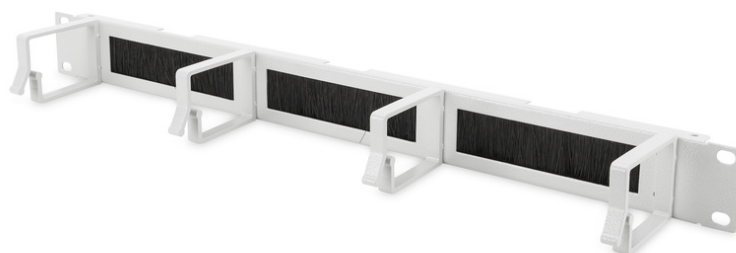

DIGITUS Panneau de rangement de câbles avec barrettes à brosses pour armoires de 483 mm (19"), 1UH

DN-97662
EAN 4016032441625

Panneau de rangement de câbles 1U avec barrettes à brosses 4x porte-câbles en aluminium. 44x60 mm, gris (RAL 7035)

Les panneaux de rangement de câbles se fixent sur les rails profilés de 483 mm (19"). Quatre étriers de guidage de câbles ainsi que trois passages de câbles avec brosse permettent de manœuvrer facilement les câbles de raccordement à l'horizontale. Une gestion optimale des câbles dans votre armoire réseau ou serveur de 483 mm (19") est garantie.

- à fixer sur les rails profilés de 483 mm (19")
- tôle d'acier robuste

- 4x étriers de guidage de câbles en aluminium (44x60 mm)
- 3x passage de câbles avec brosse (25x110 mm)
- matériel de fixation inclus

Attributes

- Couleur: gris clair, RAL 7035
- Unités: 1
- Facteur de forme en pouces (IEC 60297): 482,6 mm (19")

Package contents

- Kit d'installation (vis, écrous cage, rondelles)

Logistics						
	Number (pcs)	Weight (kg)	Depth (cm)	Width (cm)	Height (cm)	cm³
Packaging Unit Carton	60	21.00	59.50	50.00	46.60	138,635.00
Packaging Unit Inside	1	0.35	50.00	9.00	5.50	2,475.00
Packaging Unit Single	1	0.35	7.20	49.00	4.60	1,622.88
Net single without Packaging	1	0.29	7.20	48.20	4.40	0.00