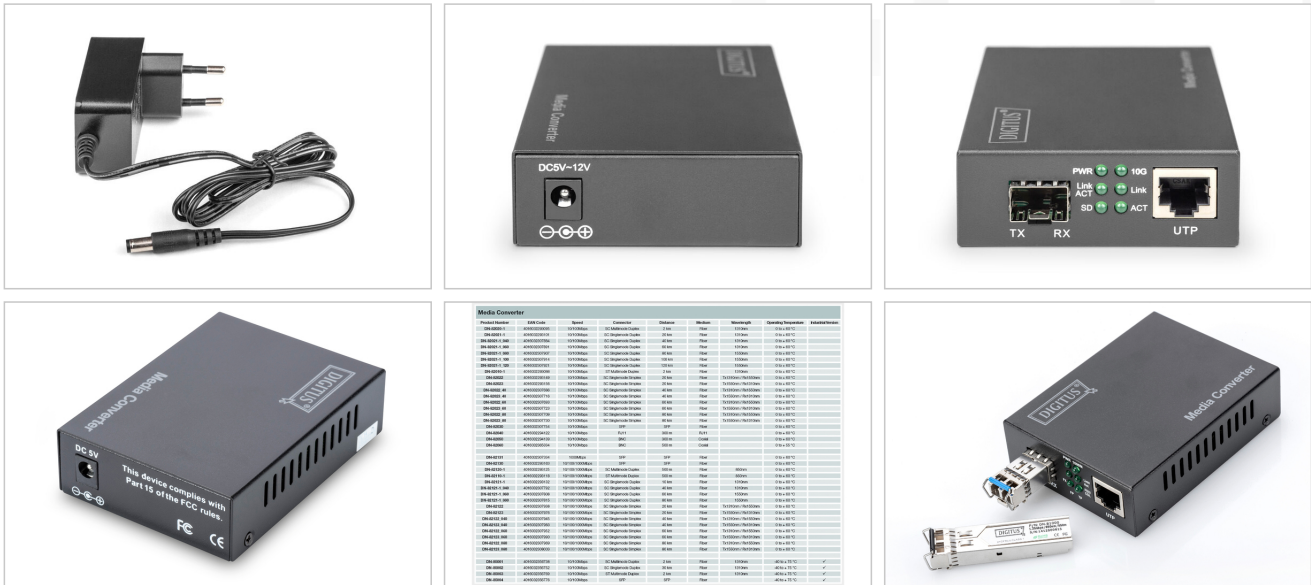

More images:

Safety notes

- Evitare il contatto diretto con le sorgenti luminose: I cavi in fibra ottica, soprattutto quelli con sorgenti luminose attive come i laser (ad esempio nei sistemi di comunicazione ottica), possono emettere
- radiazioni pericolose che possono danneggiare gli occhi. Fare attenzione a non guardare mai direttamente nella luce di una fibra ottica, anche se la sorgente luminosa è invisibile a occhio nudo.
- Quando si lavora con i cavi in fibra ottica, soprattutto durante i test o quando si lavora con i laser, è necessario indossare sempre occhiali protettivi per proteggersi dalle radiazioni nocive.
- Quando si collega e scollega il cavo, afferrare solo la spina e non tirare direttamente il cavo.
- Non si piegano e non si schiacciano: I cavi in fibra ottica sono sensibili alle sollecitazioni meccaniche.
- Per proteggere i cavi da danni fisici, devono essere posati in appositi canali o con materiali protettivi.
- Mantenere puliti i connettori dei cavi: I cavi in fibra ottica sono sensibili alla polvere e allo sporco. Anche piccole particelle sui connettori possono compromettere gravemente la qualità del segnale.
- I cavi non devono essere utilizzati in ambienti con temperature estremamente elevate o molto basse. Prestare attenzione alle informazioni sul prodotto relative alla temperatura massima di esercizio del cavo.
- Controllare regolarmente che i cavi non presentino danni visibili

EU responsible person

EU based economic operator ensuring the product complies with the required regulations.
ASSMANN Electronic GmbH
Auf dem Schüffel 3
Lüdenscheid, Germany
<https://www.assmann.com>
info@assmann.com