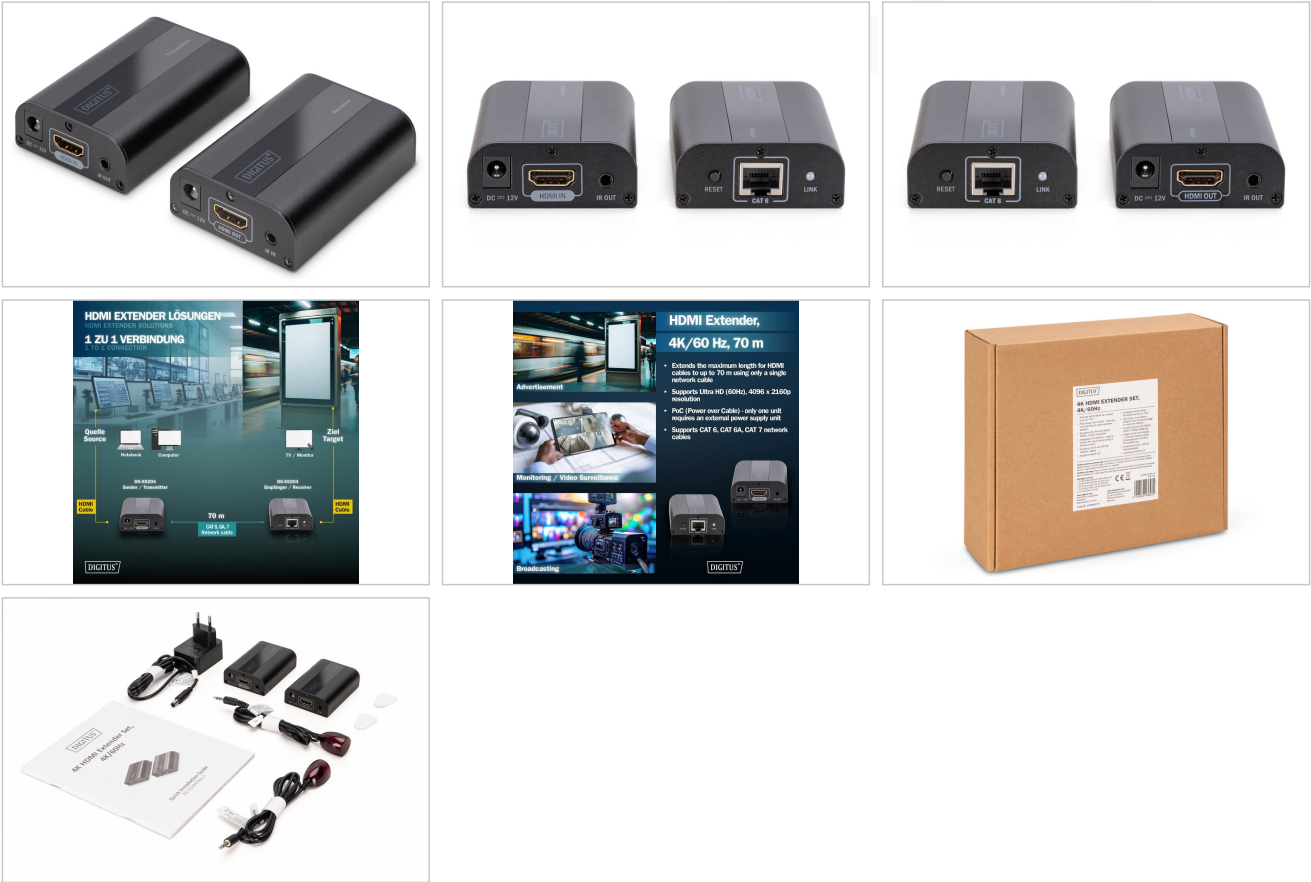

More images:

Safety notes

- Cihaz bir fişli güç kaynağı ile çalıştırılıyorsa, güç adaptörünün doğru bağlandığından ve belirtilen gereksinimleri (örn. voltaj ve akım) karşıladığından emin olun.
- Kararlı sinyal iletimi sağlamak için yalnızca sertifikalı CAT5e veya CAT6 kabloları kullanın.
- Özellikle uzun kablo geçişleri için veya parazite eğilimli ortamlarda korumalı ağ kablolarının kullanılması önerilir.
- Sinyal kalitesini etkileyebilecek gevşek kontaklardan kaçınmak için tüm bağlantıların sıkı ve sağlam olduğundan emin olun. HDMI ve Ethernet bağlantılarının doğru bağlandığından emin olun.
- Sinyal parazitini önlemek için CAT kablosunun yüksek voltajlı güç hatlarının veya diğer güçlü elektromanyetik parazit kaynaklarının yakınına döşenmediğinden emin olun.
- Cihazı sadece belirtilen sıcaklık aralığında çalıştırın.
- Cihazı açık havada veya nemli ya da ıslak ortamlarda kullanmayın
- Tüm bağlantıları ve kabloları aşınma veya hasar açısından düzenli olarak kontrol edin. Kablolar ve bağlantılar, özellikle sık kullanımda veya uzun kurulumlarda aşınabilir ve bu da düşük sinyal kalitesine veya sistem arızasına yol açabilir.

EU responsible person

EU based economic operator ensuring the product complies with the required regulations.

ASSMANN Electronic GmbH
Auf dem Schüffel 3
Lüdenscheid, Germany
<https://www.assmann.com>
info@assmann.com