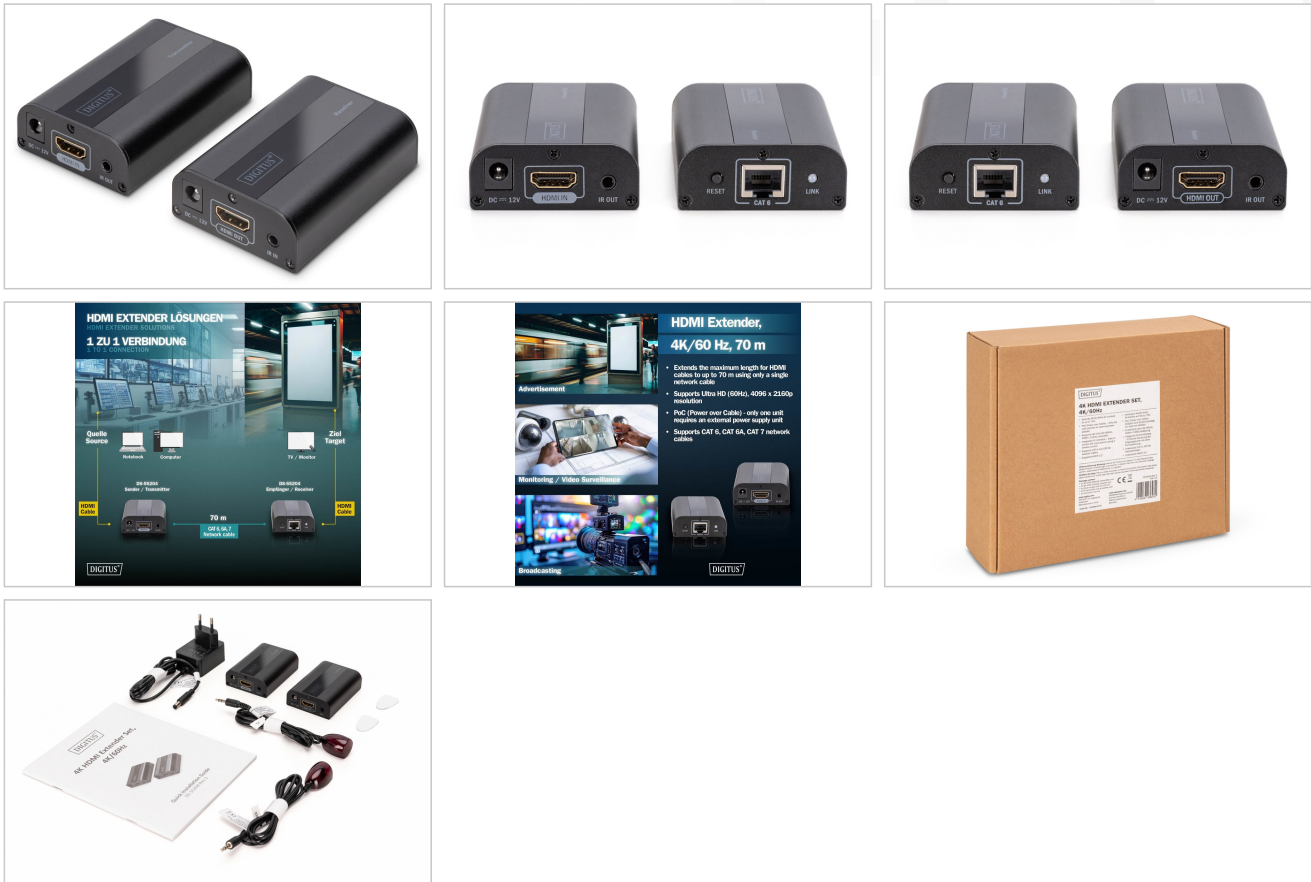

More images:

Safety notes

- Se il dispositivo è alimentato da un alimentatore a spina, assicurarsi che l'adattatore di alimentazione sia collegato correttamente e soddisfi i requisiti specificati (ad esempio, tensione e corrente).
- Utilizzare solo cavi CAT5e o CAT6 certificati per garantire una trasmissione stabile del segnale.
- Per i cavi particolarmente lunghi o in ambienti soggetti a interferenze, si consiglia di utilizzare cavi di rete schermati.
- Assicurarsi che tutti i collegamenti siano ben saldi per evitare contatti allentati che potrebbero compromettere la qualità del segnale. Assicurarsi che le connessioni HDMI ed Ethernet siano collegate correttamente.
- Assicurarsi che il cavo CAT non sia posato vicino a linee elettriche ad alta tensione o ad altre forti fonti di interferenza elettromagnetica per evitare interferenze di segnale.
- Far funzionare l'apparecchio solo entro l'intervallo di temperatura specificato.
- Non utilizzare il dispositivo all'aperto o in ambienti umidi o bagnati.
- Controllare regolarmente che tutti i collegamenti e i cavi non siano usurati o danneggiati. I cavi e i collegamenti possono usurarsi, soprattutto in caso di uso frequente o di installazioni prolungate,
- causando una scarsa qualità del segnale o un guasto del sistema.

EU responsible person

EU based economic operator ensuring the product complies with the required regulations.

ASSMANN Electronic GmbH
Auf dem Schüffel 3
Lüdenscheid, Germany
<https://www.assmann.com>
info@assmann.com