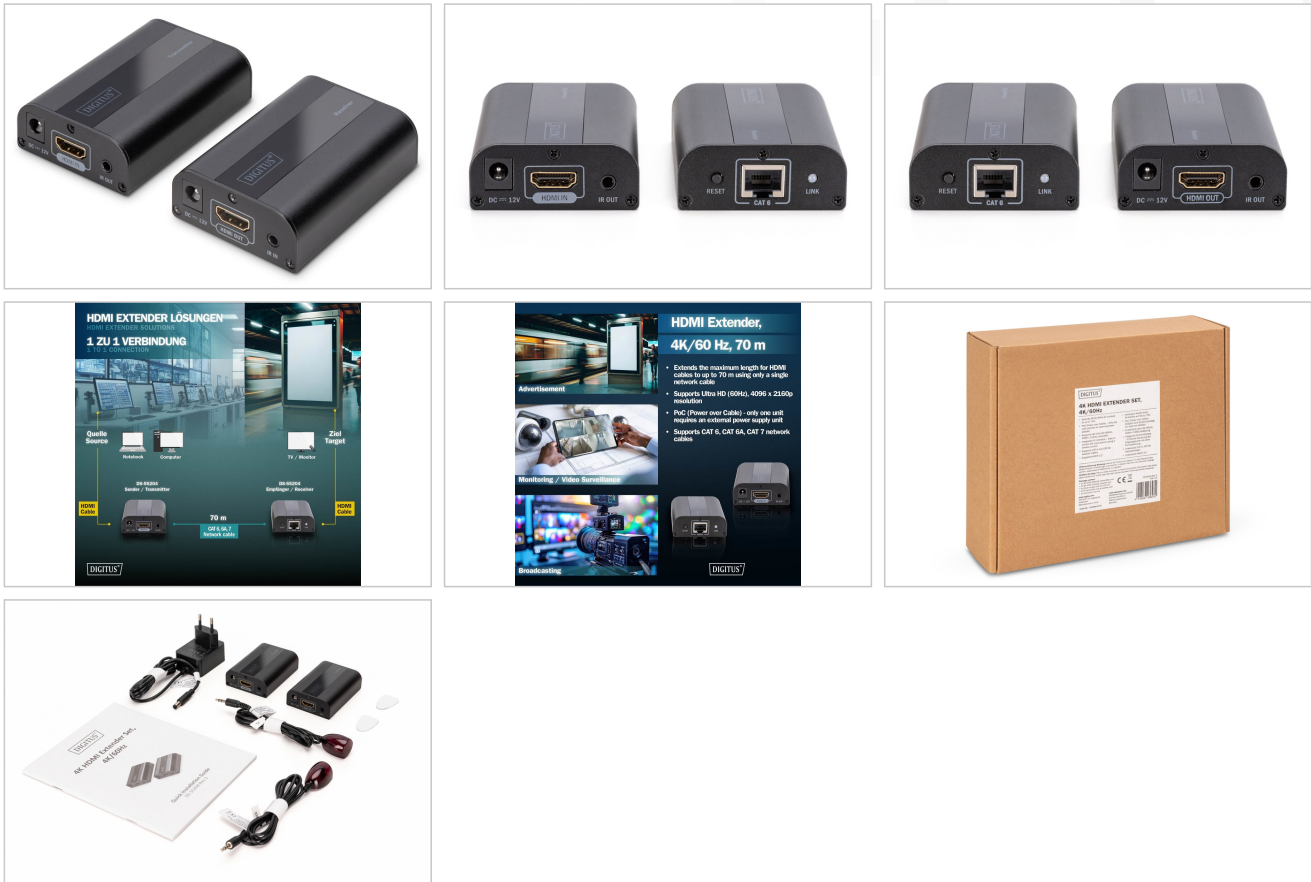

More images:

Safety notes

- Si el aparato se alimenta mediante una fuente de alimentación enchufable, asegúrese de que el adaptador de corriente está conectado correctamente y cumple los requisitos especificados (por ejemplo, tensión y corriente).
- Utilice únicamente cables CAT5e o CAT6 certificados para garantizar una transmisión estable de la señal.
- Para tendidos de cable especialmente largos o en entornos propensos a las interferencias, se recomienda utilizar cables de red apantallados.
- Asegúrese de que todas las conexiones estén bien apretadas para evitar contactos sueltos que puedan afectar a la calidad de la señal. Asegúrese de que las conexiones HDMI y Ethernet están conectadas correctamente.
- Asegúrese de que el cable CAT no está cerca de líneas de alta tensión u otras fuentes de interferencia electromagnética para evitar interferencias en la señal.
- Utilice el aparato únicamente dentro del rango de temperatura especificado.
- No utilice el dispositivo al aire libre ni en entornos húmedos o mojados.
- Compruebe periódicamente que todas las conexiones y cables no estén desgastados o dañados. Los cables y las conexiones pueden desgastarse, especialmente con el uso frecuente o las instalaciones largas,
- lo que puede provocar una mala calidad de la señal o un fallo del sistema.

EU responsible person

EU based economic operator ensuring the product complies with the required regulations.

ASSMANN Electronic GmbH
Auf dem Schüffel 3
Lüdenscheid, Germany
<https://www.assmann.com>
info@assmann.com