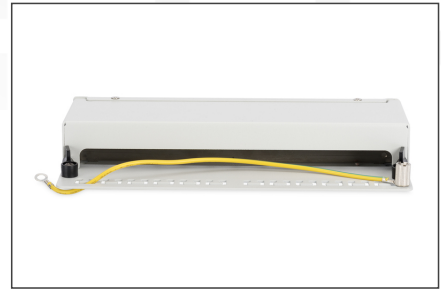

Safety notes

- Proteger el producto de la humedad
- Evite la carga antiestática al instalar el producto
- Observe las especificaciones del fabricante del cable bruto durante la instalación

EU responsible person

EU based economic operator ensuring the product complies with the required regulations.

ASSMANN Electronic GmbH
Auf dem Schüffel 3
Lüdenscheid, Germany
<https://www.assmann.com>
info@assmann.com