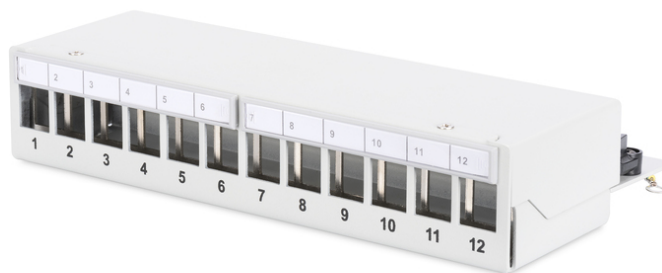

DIGITUS® Panel de interconexión modular de sobremesa, apantallado, 12 puertos

DN-93706

EAN 4016032435242

Panel de interconexión modular de sobremesa, apantallado 12 puertos, gris claro

Los paneles de conexión de escritorio de DIGITUS® son la solución ideal para aplicaciones SOHO (Smart Office Home Office). Los conectores RJ45 totalmente apantallados proporcionan un soporte óptimo para su cable con el mejor rendimiento.

Aplicable para soluciones SOHO

- Panel de conexiones para módulos Keystone
- Blindado

- Puertos: 12
- Campos de logotipo transparentes
- Color gris claro (RAL 7035)
- Montaje en carril DIN (en combinación con AN-25188)

Attributes

- Color: gris claro, RAL 7035
- Puertos: 12
- Unidades: 1

Logistics						
	Number (pcs)	Weight (kg)	Depth (cm)	Width (cm)	Height (cm)	cm ³
Packaging Unit Carton	20	16.80	31.00	28.00	58.00	50,344.00
Packaging Unit Inside	1	0.84	0.00	0.00	0.00	0.00
Packaging Unit Single	1	0.84	21.80	8.60	4.40	824.91
Net single without Packaging	1	0.00	0.00	0.00	0.00	0.00