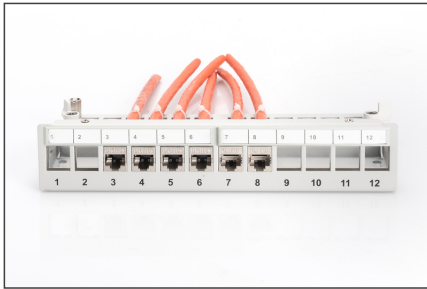

Safety notes

- Proteger el producto de la humedad
- Evite la carga antiestática al instalar el producto
- Observe las especificaciones del fabricante del cable bruto durante la instalación

EU responsible person

EU based economic operator ensuring the product complies with the required regulations.

ASSMANN Electronic GmbH
Auf dem Schüffel 3
Lüdenscheid, Germany
<https://www.assmann.com>
info@assmann.com