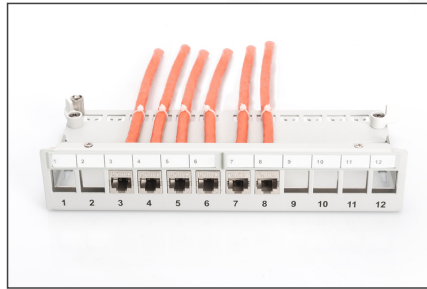

Safety notes

- Proteger el producto de la humedad
- Evite la carga antiestática al instalar el producto
- Observe las especificaciones del fabricante del cable bruto durante la instalación

EU responsible person

EU based economic operator ensuring the product complies with the required regulations.

ASSMANN Electronic GmbH
Auf dem Schüffel 3
Lüdenscheid, Germany
<https://www.assmann.com>
info@assmann.com