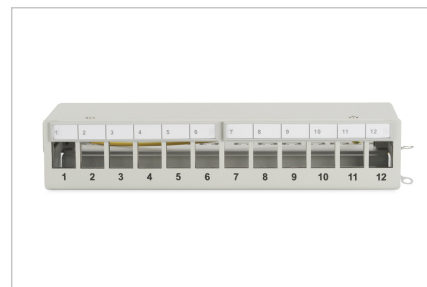

More images: