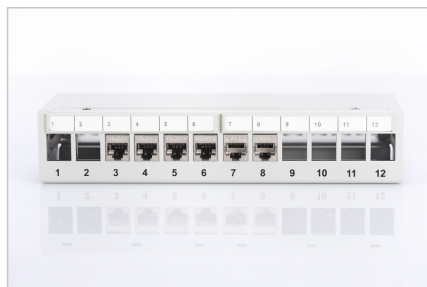

More images: